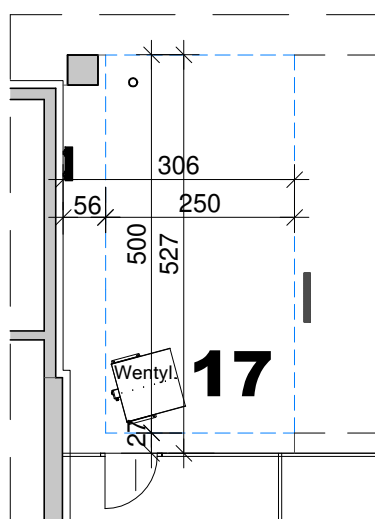

RZUT HALI GARAŻOWEJ

Sprzedaż łącznie z pom. na rowery dla M-19

skala 1:100

STANOWISKO POSTOJOWE NR 17

powierzchnia: 15,84 m²

LEGENDA:

- oprawa oświetlenia
- ściana murowana
- grzejnik elektryczny

UWAGI: