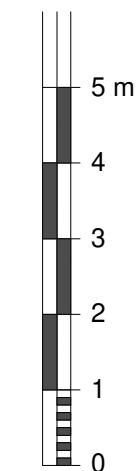

Spółdzielnia Mieszkaniowa BUDOWLANI

ul. T. Boya-Żeleńskiego 1
85-858 Bydgoszcz

sekretariat@smbudowlani.pl tel. 52 366 44 00

BUDYNEK MIESZKALNY WIELORODZINNY
przy ul. T.Boya-Żeleńskiego 4 w Bydgoszczy

RZUT HALI GARAŻOWEJ

skala 1:100

STANOWISKO POSTOJOWE NR 14

powierzchnia: 17,31 m²

LEGENDA:

- oprawa oświetlenia
- ściana murowana

UWAGI:

- posadzka betonowa przemysłowa

Wstępny koszt budowy stanowiska postojowego: