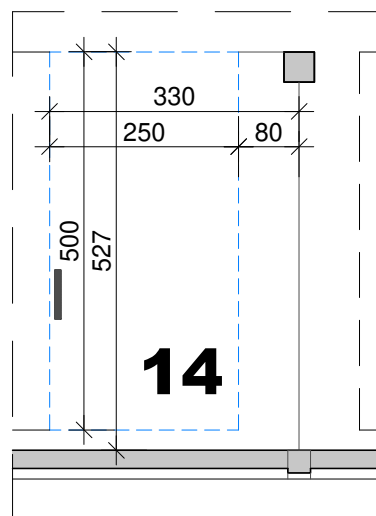

Spółdzielnia Mieszkaniowa BUDOWLANI

ul. T. Boya-Żeleńskiego 1
85-858 Bydgoszcz

sekretariat@smbudowlani.pl tel. 52 366 44 00

BUDYNEK MIESZKALNY WIELORODZINNY
przy ul. T.Boya-Żeleńskiego 4 w Bydgoszczy

RZUT HALI GARAŻOWEJ

skala 1:100

STANOWISKO POSTOJOWE NR 14

powierzchnia: 17,31 m²

LEGENDA:

- oprawa oświetlenia
- ściana murowana

UWAGI:

- posadzka betonowa przemysłowa

Wstępny koszt budowy stanowiska postojowego: