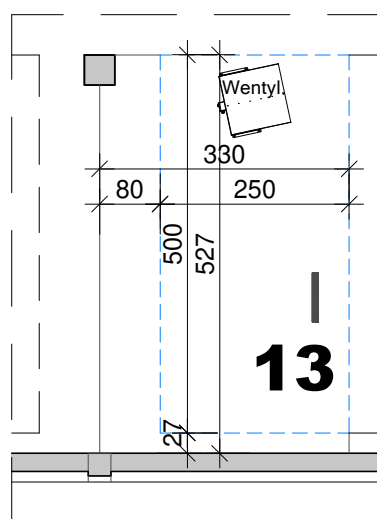

**RZUT HALI GARAŻOWEJ**

skala 1:100

**STANOWISKO POSTOJOWE NR 13**

**powierzchnia: 17,31 m<sup>2</sup>**

**LEGENDA:**

-  oprawa oświetlenia
-  ściana murowana

**UWAGI:**

- posadzka betonowa przemysłowa