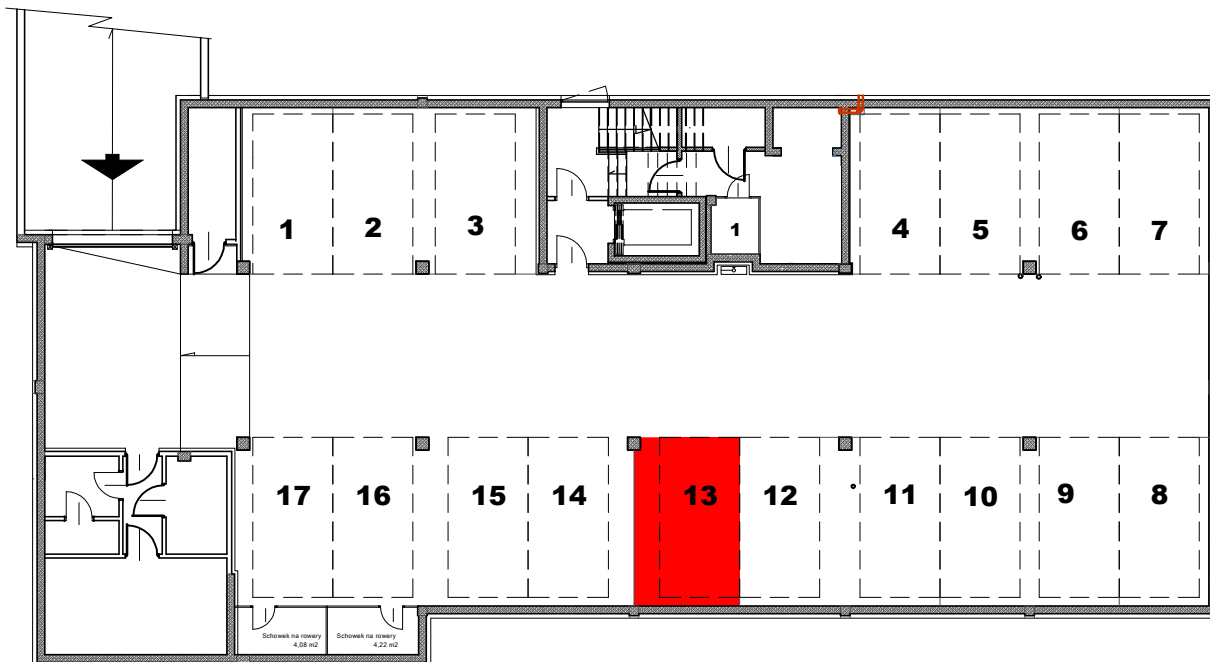

**RZUT HALI GARAŻOWEJ**

skala 1:100

**STANOWISKO POSTOJOWE NR 13**

**powierzchnia: 17,31 m<sup>2</sup>**

**LEGENDA:**

-  oprawa oświetlenia
-  ściana murowana

**UWAGI:**

- posadzka betonowa przemysłowa