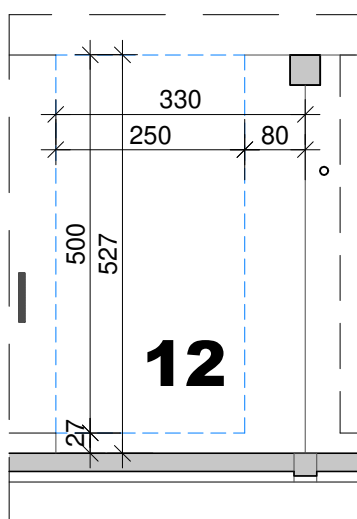

RZUT HALI GARAŻOWEJ

skala 1:100

STANOWISKO POSTOJOWE NR 12

powierzchnia: 17,31 m²

LEGENDA:

-  oprawa oświetlenia
-  ściana murowana

UWAGI:

- posadzka betonowa przemysłowa