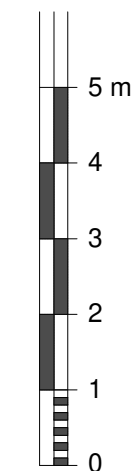

Spółdzielnia Mieszkaniowa BUDOWLANI
 ul. T. Boya-Żeleńskiego 1
 85-858 Bydgoszcz
 sekretariat@smbudowlani.pl tel. 52 366 44 00

BUDYNEK MIESZKALNY WIELORODZINNY
 przy ul. T.Boya-Żeleńskiego 4 w Bydgoszczy

RZUT HALI GARAŻOWEJ

skala 1:100

STANOWISKO POSTOJOWE NR 12

powierzchnia: 17,31 m²

LEGENDA:

-  oprawa oświetlenia
-  ściana murowana

UWAGI:

- posadzka betonowa przemysłowa