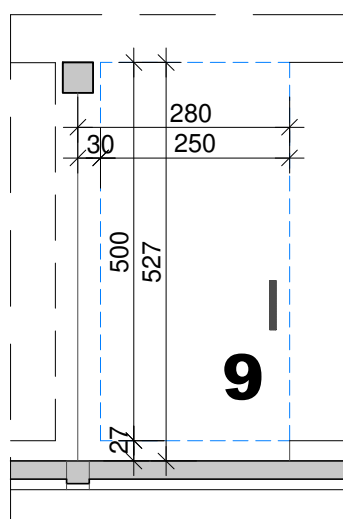

RZUT HALI GARAŻOWEJ

skala 1:100

STANOWISKO POSTOJOWE NR 9

powierzchnia: 14,68 m²

LEGENDA:

-  oprawa oświetlenia
-  ściana murowana

UWAGI:

- posadzka betonowa przemysłowa