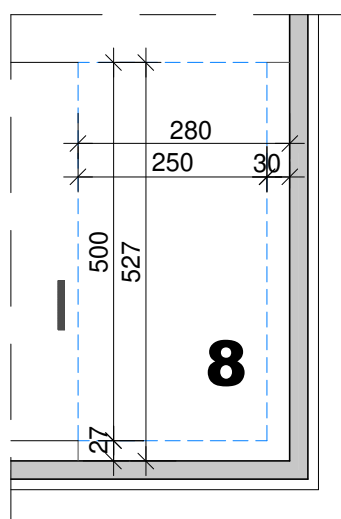

RZUT HALI GARAŻOWEJ

skala 1:100

STANOWISKO POSTOJOWE NR 8

powierzchnia: 14,76 m²

LEGENDA:

-  oprawa oświetlenia
-  ściana murowana

UWAGI:

- posadzka betonowa przemysłowa