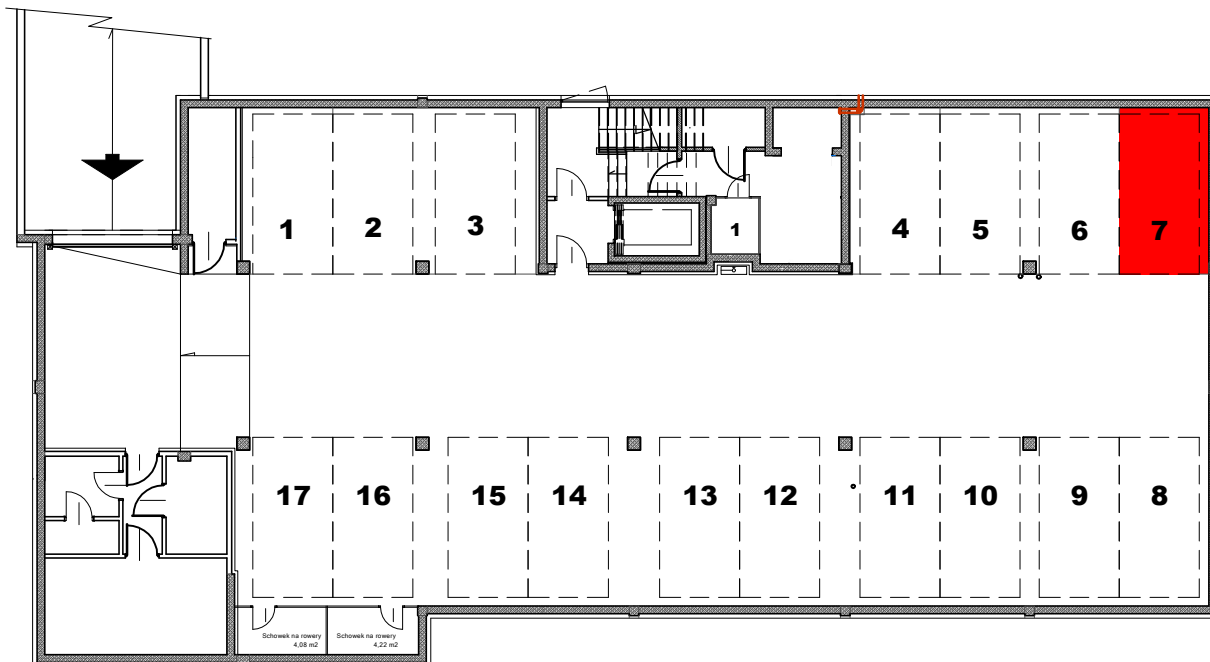

RZUT HALI GARAŻOWEJ

skala 1:100

STANOWISKO POSTOJOWE NR 7

powierzchnia: 14,56 m²

LEGENDA:

- oprawa oświetlenia
- ściana murowana

UWAGI:

- posadzka betonowa przemysłowa