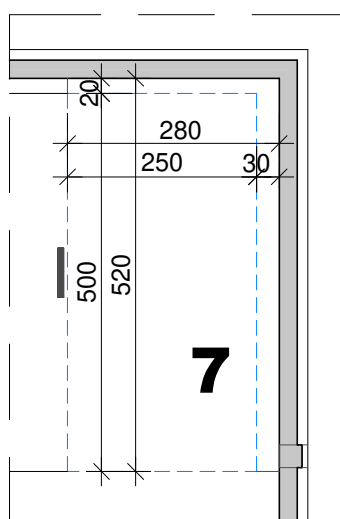

RZUT HALI GARAŻOWEJ

skala 1:100

STANOWISKO POSTOJOWE NR 7

powierzchnia: 14,56 m²

LEGENDA:

- oprawa oświetlenia
- ściana murowana

UWAGI:

- posadzka betonowa przemysłowa