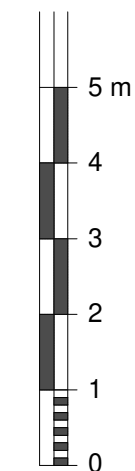

Spółdzielnia Mieszkaniowa BUDOWLANI
 ul. T. Boya-Żeleńskiego 1
 85-858 Bydgoszcz
 sekretariat@smbudowlani.pl tel. 52 366 44 00

BUDYNEK MIESZKALNY WIELORODZINNY
 przy ul. T.Boya-Żeleńskiego 4 w Bydgoszczy

RZUT HALI GARAŻOWEJ

skala 1:100

STANOWISKO POSTOJOWE NR 7

powierzchnia: 14,56 m²

LEGENDA:

- oprawa oświetlenia
- ściana murowana

UWAGI:

- posadzka betonowa przemysłowa