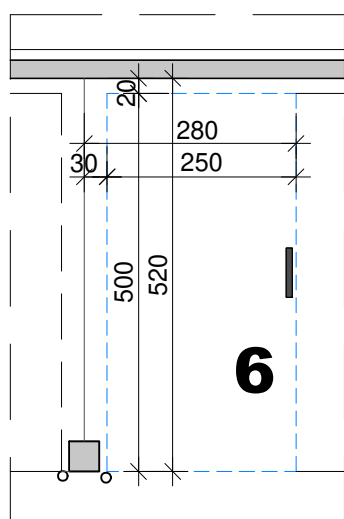

RZUT HALI GARAŻOWEJ

skala 1:100

STANOWISKO POSTOJOWE NR 6

powierzchnia: 14,48 m²

LEGENDA:

- oprawa oświetlenia
- ściana murowana

UWAGI:

- posadzka betonowa przemysłowa