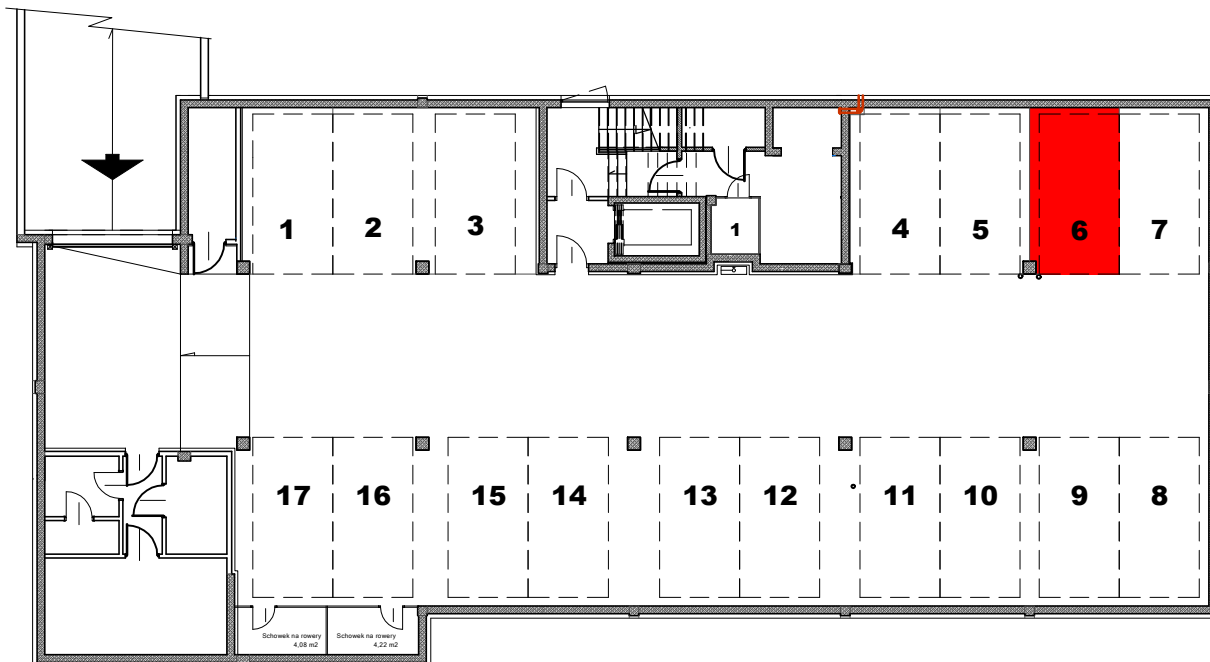

RZUT HALI GARAŻOWEJ

skala 1:100

STANOWISKO POSTOJOWE NR 6

powierzchnia: 14,48 m²

LEGENDA:

- oprawa oświetlenia
- ściana murowana

UWAGI:

- posadzka betonowa przemysłowa