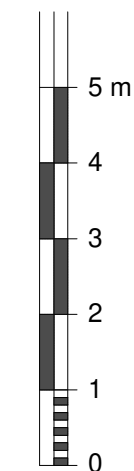

Spółdzielnia Mieszkaniowa BUDOWLANI
 ul. T. Boya-Żeleńskiego 1
 85-858 Bydgoszcz
 sekretariat@smbudowlani.pl tel. 52 366 44 00

BUDYNEK MIESZKALNY WIELORODZINNY
 przy ul. T.Boya-Żeleńskiego 4 w Bydgoszczy

RZUT HALI GARAŻOWEJ

skala 1:100

STANOWISKO POSTOJOWE NR 6

powierzchnia: 14,48 m²

LEGENDA:

- oprawa oświetlenia
- ściana murowana

UWAGI:

- posadzka betonowa przemysłowa