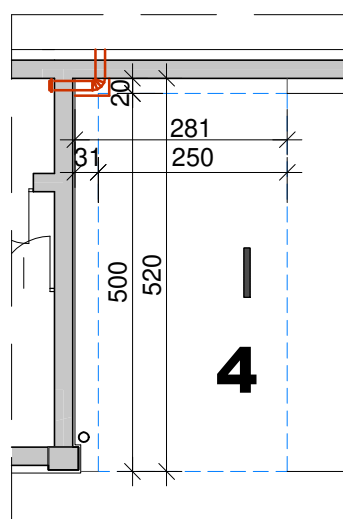

RZUT HALI GARAŻOWEJ

skala 1:100

STANOWISKO POSTOJOWE NR 4

powierzchnia: 14,57 m²

LEGENDA:

- oprawa oświetlenia
- ściana murowana

UWAGI:

- posadzka betonowa przemysłowa