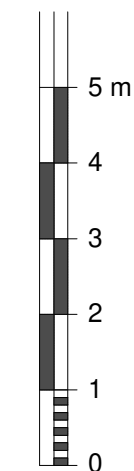

Spółdzielnia Mieszkaniowa BUDOWLANI
 ul. T. Boya-Żeleńskiego 1
 85-858 Bydgoszcz
 sekretariat@smbudowlani.pl tel. 52 366 44 00

BUDYNEK MIESZKALNY WIELORODZINNY
 przy ul. T.Boya-Żeleńskiego 4 w Bydgoszczy

RZUT HALI GARAŻOWEJ

skala 1:100

STANOWISKO POSTOJOWE NR 4

powierzchnia: 14,57 m²

LEGENDA:

- oprawa oświetlenia
- ściana murowana

UWAGI:

- posadzka betonowa przemysłowa