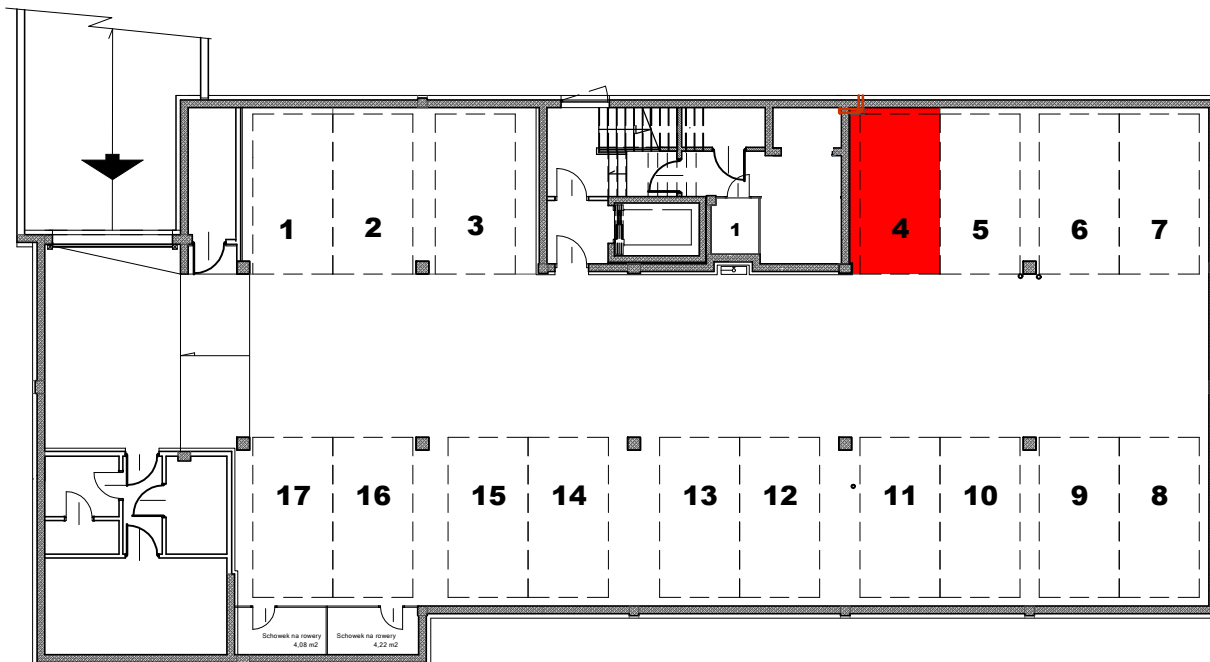

RZUT HALI GARAŻOWEJ

skala 1:100

STANOWISKO POSTOJOWE NR 4

powierzchnia: 14,57 m²

LEGENDA:

- oprawa oświetlenia
- ściana murowana

UWAGI:

- posadzka betonowa przemysłowa