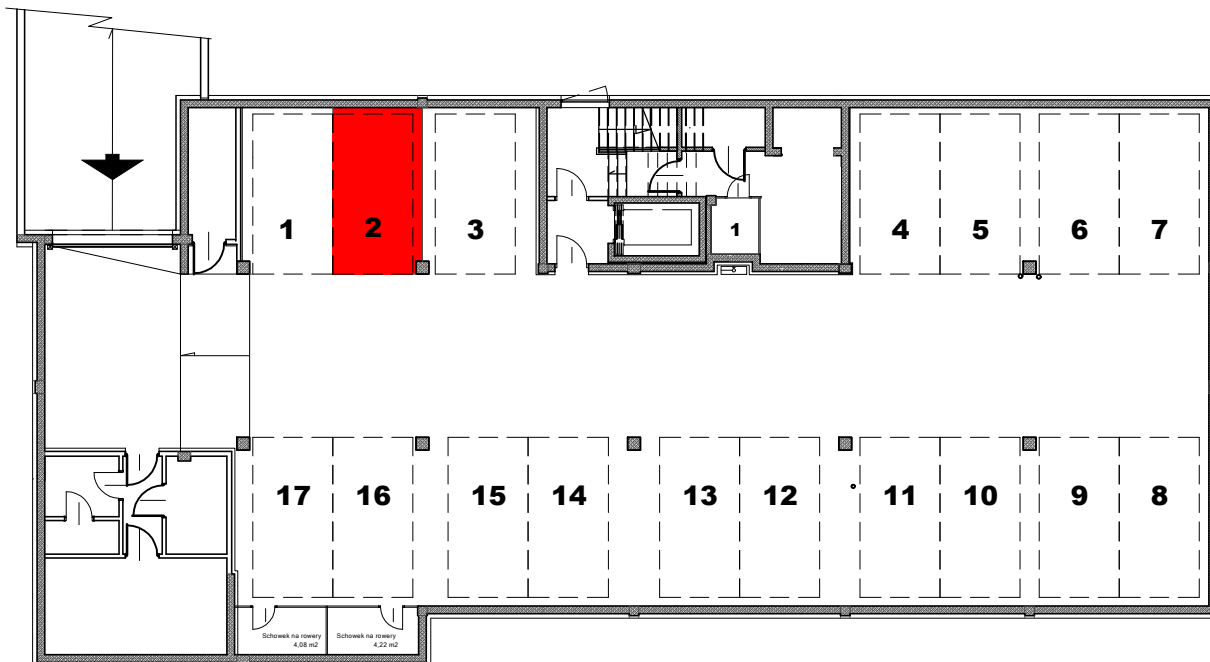

RZUT HALI GARAŻOWEJ

skala 1:100

STANOWISKO POSTOJOWE NR 2

powierzchnia: 14,47 m²

LEGENDA:

-  oprawa oświetlenia
-  ściana murowana

UWAGI:

- posadzka betonowa przemysłowa