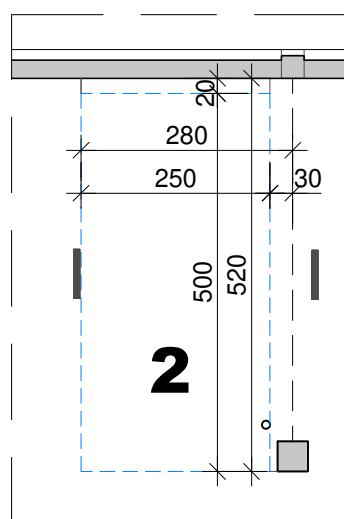

RZUT HALI GARAŻOWEJ

skala 1:100

STANOWISKO POSTOJOWE NR 2

powierzchnia: 14,47 m²

LEGENDA:

-  oprawa oświetlenia
-  ściana murowana

UWAGI:

- posadzka betonowa przemysłowa