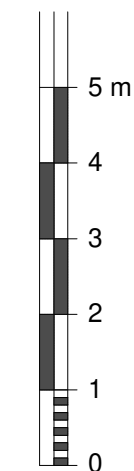

Spółdzielnia Mieszkaniowa BUDOWLANI
 ul. T. Boya-Żeleńskiego 1
 85-858 Bydgoszcz
 sekretariat@smbudowlani.pl tel. 52 366 44 00

BUDYNEK MIESZKALNY WIELORODZINNY
 przy ul. T.Boya-Żeleńskiego 4 w Bydgoszczy

RZUT HALI GARAŻOWEJ

skala 1:100

STANOWISKO POSTOJOWE NR 2

powierzchnia: 14,47 m²

LEGENDA:

-  oprawa oświetlenia
-  ściana murowana

UWAGI:

- posadzka betonowa przemysłowa