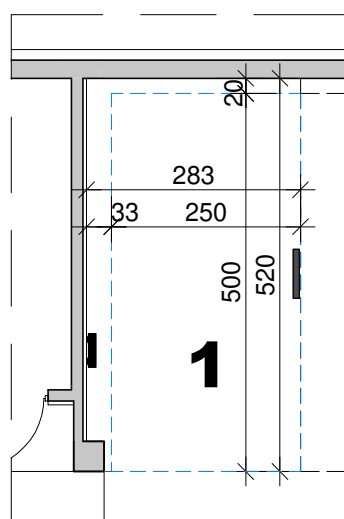

**RZUT HALI GARAŻOWEJ**

**STANOWISKO POSTOJOWE NR 1**

**powierzchnia: 14,62 m<sup>2</sup>**

**LEGENDA:**

-  oprawa oświetlenia
-  grzejnik elektryczny
-  ściana murowana

**UWAGI:**

- posadzka betonowa przemysłowa