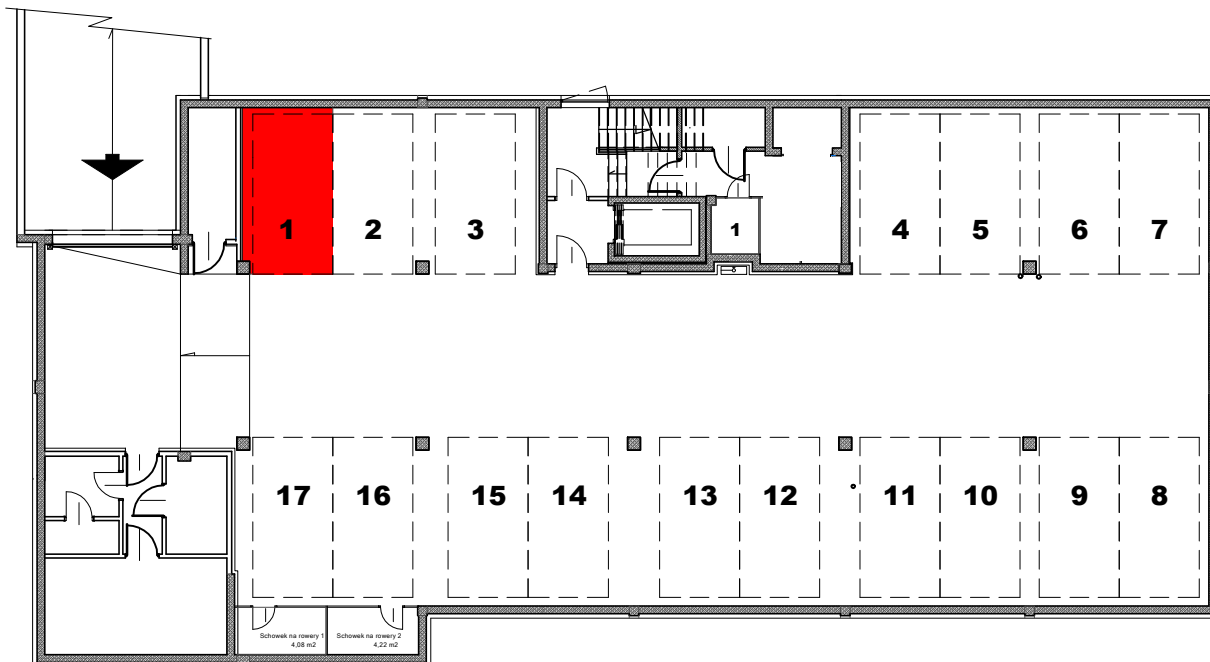

**RZUT HALI GARAŻOWEJ**

**STANOWISKO POSTOJOWE NR 1**

**powierzchnia: 14,62 m<sup>2</sup>**

**LEGENDA:**

-  oprawa oświetlenia
-  grzejnik elektryczny
-  ściana murowana

**UWAGI:**

- posadzka betonowa przemysłowa