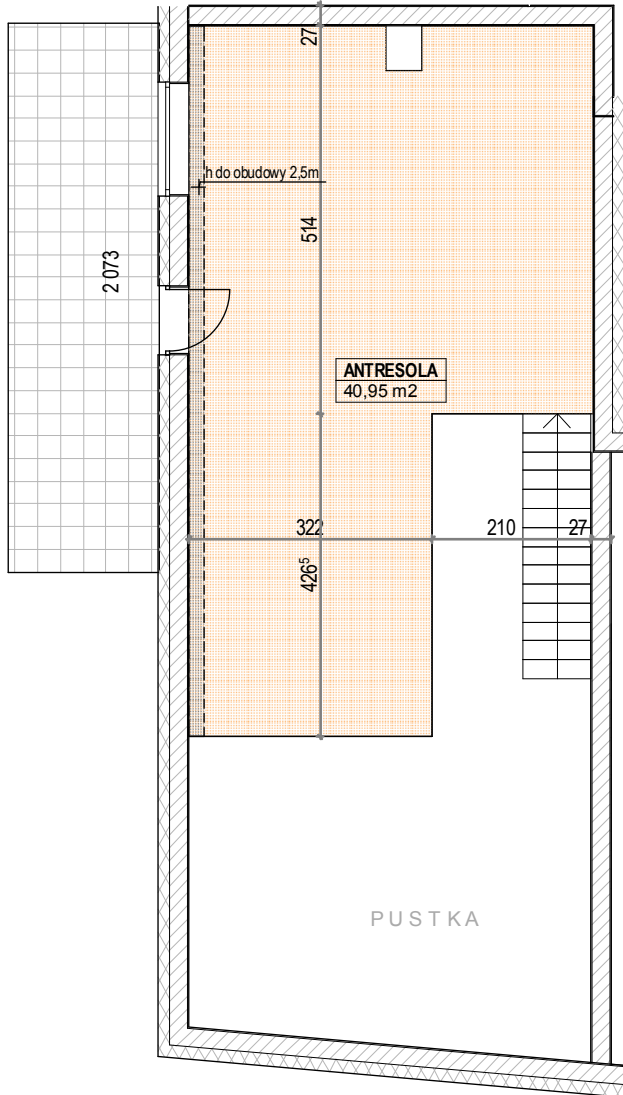

LOKALIZACJA MIESZKANIA

RZUTY MIESZKANIA

Mieszkanie 93 3-pok.
 Pow. użytkowa lokalu 71,46 m²
 Pow. pomieszczeń netto 68,76m²
 + Antresola 40,95m²

1. Numeracja mieszkań jest jedynie numeracją katalogową.
2. Wymiary i powierzchnie lokalu mogą ulec nieznacznym modyfikacjom w trakcie realizacji budowy.
3. Powierzchnia liczona wg PN-ISO 9836