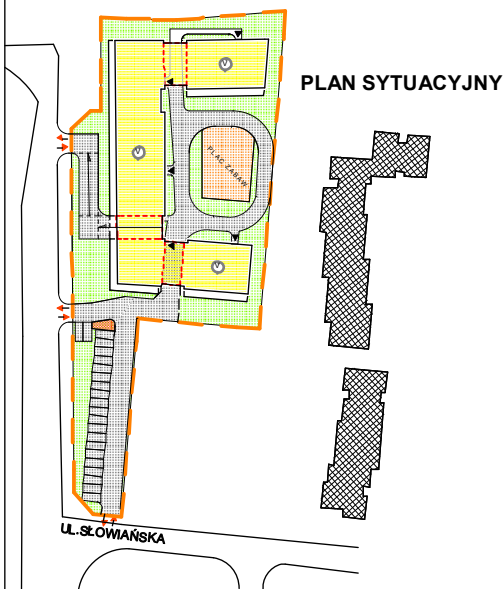

LOKALIZACJA MIESZKANIA

RZUTY MIESZKANIA

Mieszkanie 93 3-pok.
 Pow. użytkowa lokalu 71,46 m²
 Pow. pomieszczeń netto 68,76m²
 + Antresola 40,95m²

1. Numeracja mieszkań jest jedynie numeracją katalogową.
2. Wymiary i powierzchnie lokalu mogą ulec nieznacznym modyfikacjom w trakcie realizacji budowy.
3. Powierzchnia liczona wg PN-ISO 9836