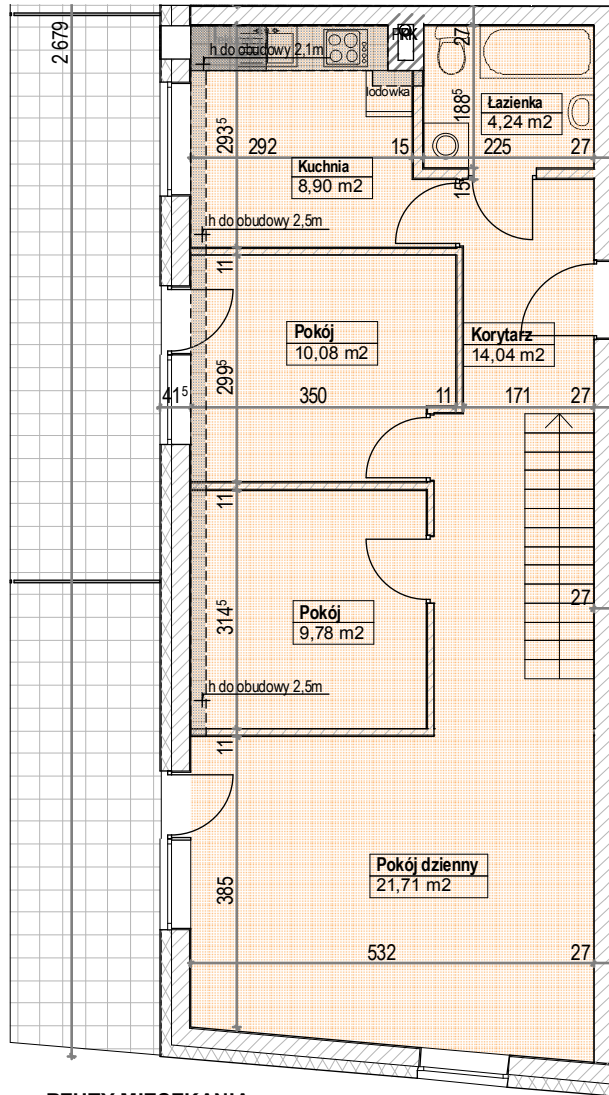

LOKALIZACJA MIESZKANIA

RZUTY MIESZKANIA

Mieszkanie 93 3-pok.
 Pow. użytkowa lokalu 71,46 m²
 Pow. pomieszczeń netto 68,76m²
 + Antresola 40,95m²

1. Numeracja mieszkań jest jedynie numeracją katalogową.
2. Wymiary i powierzchnie lokalu mogą ulec nieznacznym modyfikacjom w trakcie realizacji budowy.
3. Powierzchnia liczona wg PN-ISO 9836