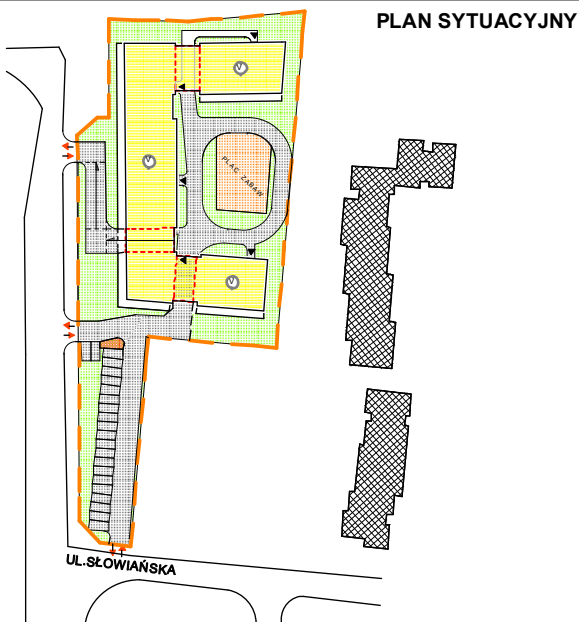

RZUT MIESZKANIA

Mieszkanie ~~88,91~~ 4-pok. z a. k.
Pow. użytkowa lokalu 74,58 m²
Pow. pomieszczeń netto 71,30m²

1. Numeracja mieszkań jest jedynie numeracją katalogową.
2. Wymiary i powierzchnie lokalu mogą ulec nieznacznym modyfikacjom w trakcie realizacji budowy.
3. Powierzchnia liczona wg PN-ISO 9836