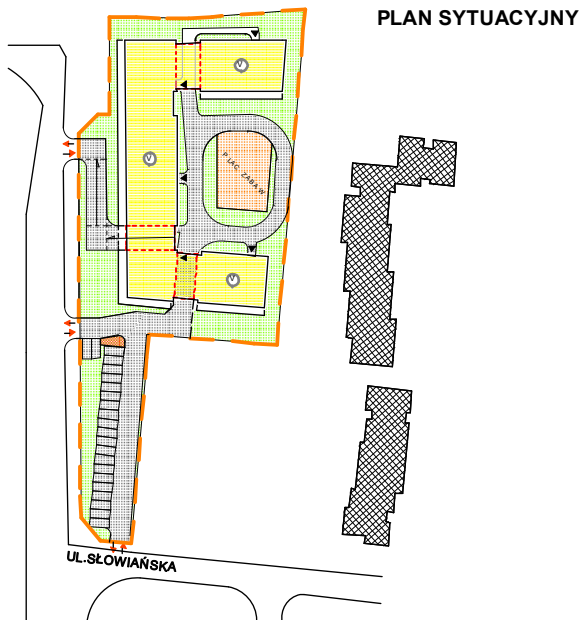

LOKALIZACJA MIESZKANIA

RZUT MIESZKANIA

Mieszkanie 87,90 3-pok.
 Pow. użytkowa lokalu 71,46 m²
 Pow. pomieszczeń netto 68,76m²

1. Numeracja mieszkań jest jedynie numeracją katalogową.
2. Wymiary i powierzchnie lokalu mogą ulec nieznacznym modyfikacjom w trakcie realizacji budowy.
3. Powierzchnia liczona wg PN-ISO 9836