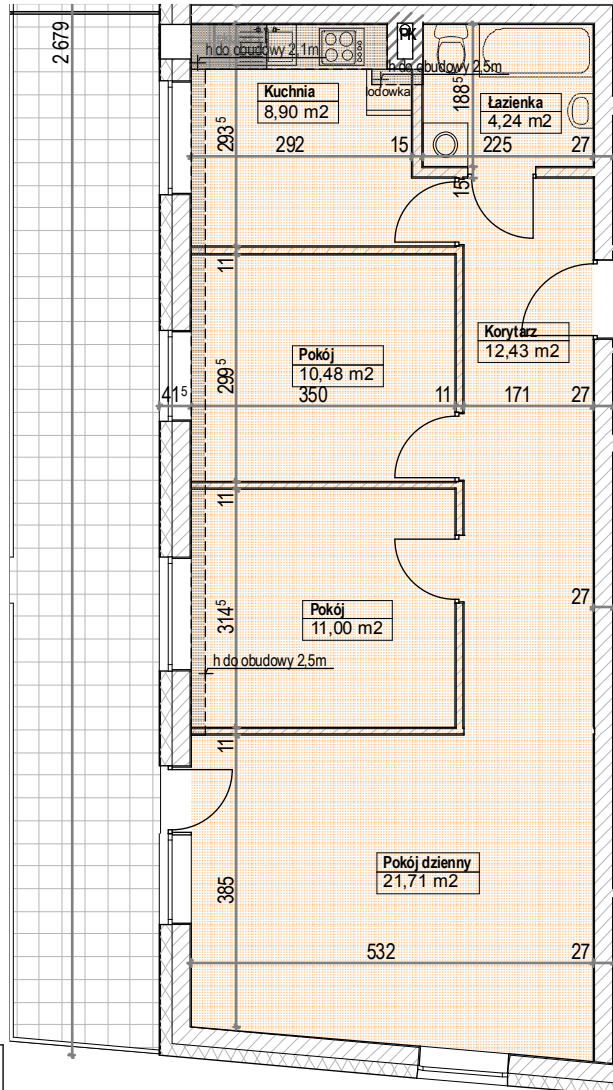

LOKALIZACJA MIESZKANIA

RZUT MIESZKANIA

Mieszkanie 87,90 3-pok.
 Pow. użytkowa lokalu 71,46 m²
 Pow. pomieszczeń netto 68,76m²

1. Numeracja mieszkań jest jedynie numeracją katalogową.
2. Wymiary i powierzchnie lokalu mogą ulec nieznacznym modyfikacjom w trakcie realizacji budowy.
3. Powierzchnia liczona wg PN-ISO 9836