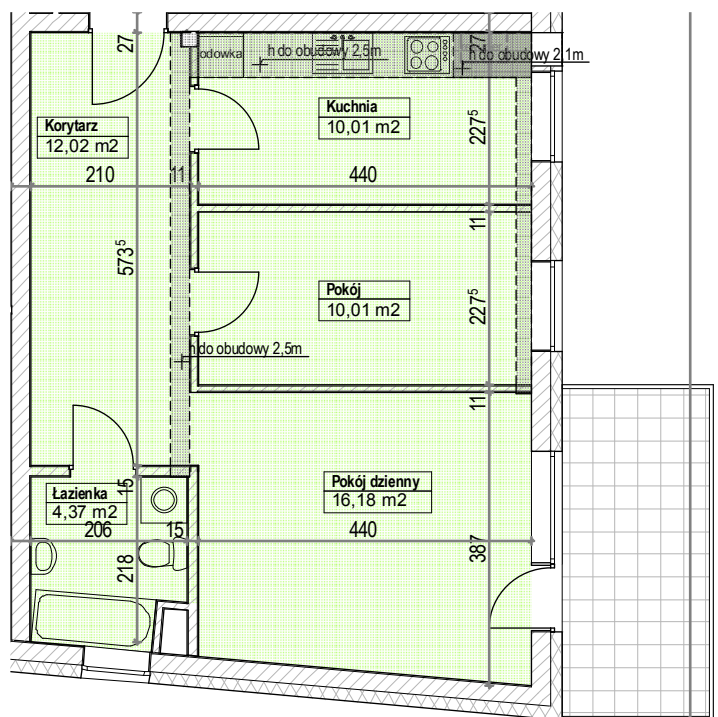

LOKALIZACJA MIESZKANIA

RZUT MIESZKANIA

Mieszkanie 86,~~89~~-2-pok.
 Pow. użytkowa lokalu 54,75 m²
 Pow. pomieszczeń netto 52,59m²

1. Numeracja mieszkań jest jedynie numeracją katalogową.
2. Wymiary i powierzchnie lokalu mogą ulec nieznacznym modyfikacjom w trakcie realizacji budowy.
3. Powierzchnia liczona wg PN-ISO 9836