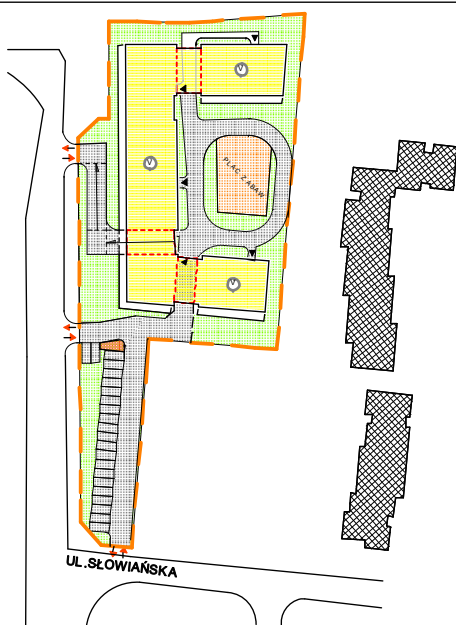

LOKALIZACJA MIESZKANIA

RZUT MIESZKANIA

Mieszkanie 86,~~89~~-2-pok.
 Pow. użytkowa lokalu 54,75 m²
 Pow. pomieszczeń netto 52,59m²

1. Numeracja mieszkań jest jedynie numeracją katalogową.
2. Wymiary i powierzchnie lokalu mogą ulec nieznacznym modyfikacjom w trakcie realizacji budowy.
3. Powierzchnia liczona wg PN-ISO 9836