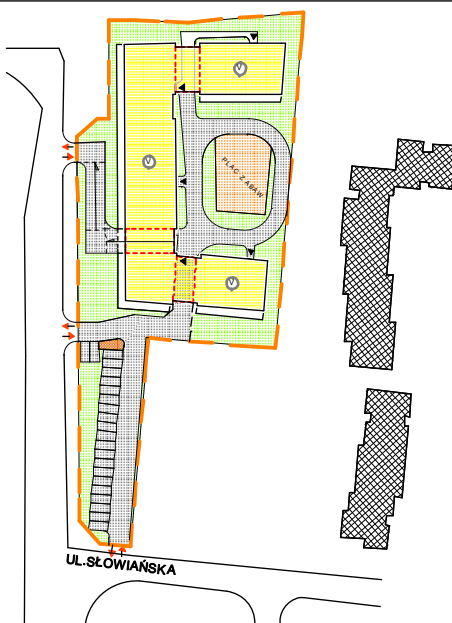

LOKALIZACJA MIESZKANIA

RZUT MIESZKANIA

Mieszkanie 83 2-pok.  
 Pow. użytkowa lokalu 54,75 m<sup>2</sup>  
 Pow. pomieszczeń netto 52,59m<sup>2</sup>

1. Numeracja mieszkań jest jedynie numeracją katalogową.
2. Wymiary i powierzchnie lokalu mogą ulec nieznacznym modyfikacjom w trakcie realizacji budowy.
3. Powierzchnia liczona wg PN-ISO 9836