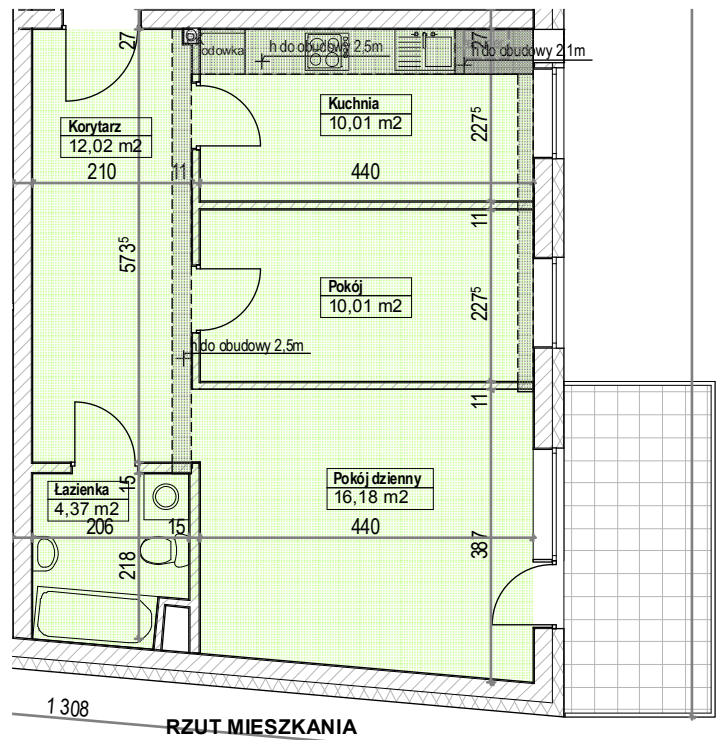

LOKALIZACJA MIESZKANIA

RZUT MIESZKANIA

Mieszkanie 83 2-pok.  
 Pow. użytkowa lokalu 54,75 m<sup>2</sup>  
 Pow. pomieszczeń netto 52,59m<sup>2</sup>

1. Numeracja mieszkań jest jedynie numeracją katalogową.
2. Wymiary i powierzchnie lokalu mogą ulec nieznacznym modyfikacjom w trakcie realizacji budowy.
3. Powierzchnia liczona wg PN-ISO 9836