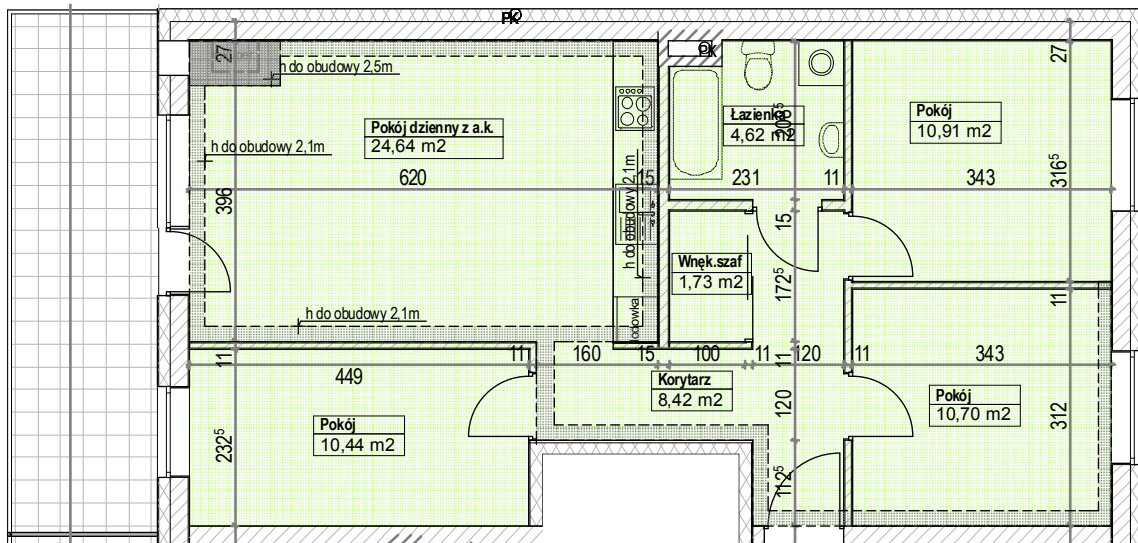

LOKALIZACJA MIESZKANIA

RZUT MIESZKANIA

Mieszkanie 82 4-pok. z a.k.
 Pow. użytkowa lokalu 74,58 m²
 Pow. pomieszczeń netto 71,30m²

1. Numeracja mieszkań jest jedynie numeracją katalogową.
2. Wymiary i powierzchnie lokalu mogą ulec nieznacznym modyfikacjom w trakcie realizacji budowy.
3. Powierzchnia liczona wg PN-ISO 9836