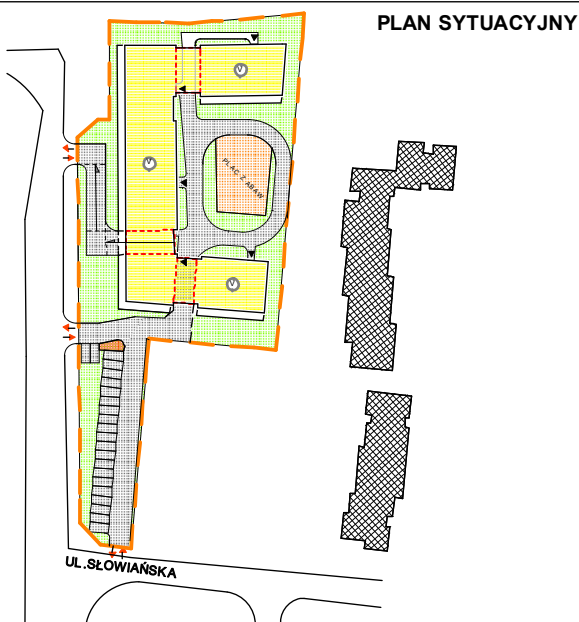

LOKALIZACJA MIESZKANIA

RZUT MIESZKANIA

Mieszkanie 82 4-pok. z a.k.
 Pow. użytkowa lokalu 74,58 m²
 Pow. pomieszczeń netto 71,30m²

1. Numeracja mieszkań jest jedynie numeracją katalogową.
2. Wymiary i powierzchnie lokalu mogą ulec nieznacznym modyfikacjom w trakcie realizacji budowy.
3. Powierzchnia liczona wg PN-ISO 9836