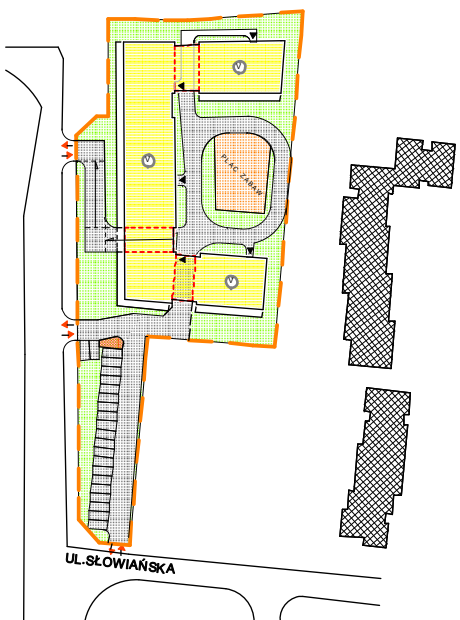

LOKALIZACJA MIESZKANIA

RZUT MIESZKANIA

Mieszkanie ~~70~~,74 3-pok. z a.k.  
Pow. użytkowa lokalu 60,30 m<sup>2</sup>  
Pow. pomieszczeń netto 58,52 m<sup>2</sup>

1. Numeracja mieszkań jest jedynie numeracją katalogową.
2. Wymiary i powierzchnie lokalu mogą ulec nieznacznym modyfikacjom w trakcie realizacji budowy.
3. Powierzchnia liczona wg PN-ISO 9836