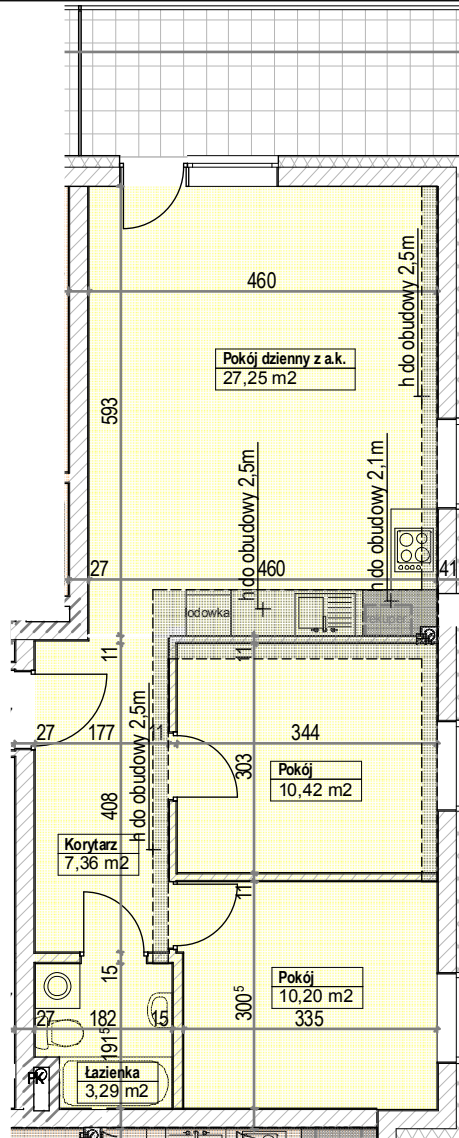

LOKALIZACJA MIESZKANIA

RZUT MIESZKANIA

Mieszkanie ~~70~~,74 3-pok. z a.k.  
Pow. użytkowa lokalu 60,30 m<sup>2</sup>  
Pow. pomieszczeń netto 58,52 m<sup>2</sup>

1. Numeracja mieszkań jest jedynie numeracją katalogową.
2. Wymiary i powierzchnie lokalu mogą ulec nieznacznym modyfikacjom w trakcie realizacji budowy.
3. Powierzchnia liczona wg PN-ISO 9836