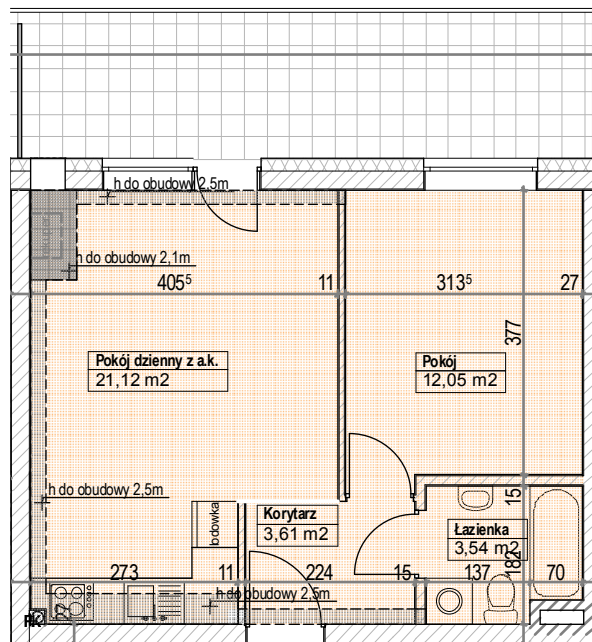

KLATKA II

LOKALIZACJA MIESZKANIA

RZUT MIESZKANIA

Mieszkanie ~~69~~,73 2-pok. z a.k.
Pow. użytkowa lokalu 41,71 m²
Pow. pomieszczeń netto 40,32m²

1. Numeracja mieszkań jest jedynie numeracją katalogową.
2. Wymiary i powierzchnie lokalu mogą ulec nieznacznym modyfikacjom w trakcie realizacji budowy.
3. Powierzchnia liczona wg PN-ISO 9836