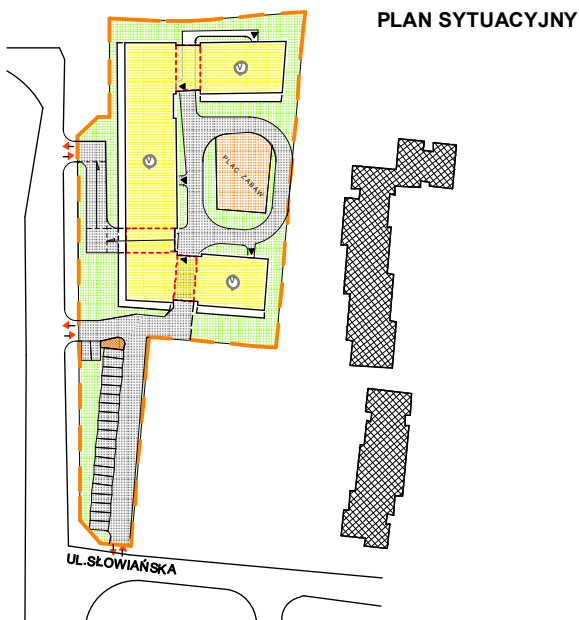

KLATKA II

LOKALIZACJA MIESZKANIA

RZUT MIESZKANIA

Mieszkanie ~~69~~,73 2-pok. z a.k.
Pow. użytkowa lokalu 41,71 m²
Pow. pomieszczeń netto 40,32m²

1. Numeracja mieszkań jest jedynie numeracją katalogową.
2. Wymiary i powierzchnie lokalu mogą ulec nieznacznym modyfikacjom w trakcie realizacji budowy.
3. Powierzchnia liczona wg PN-ISO 9836