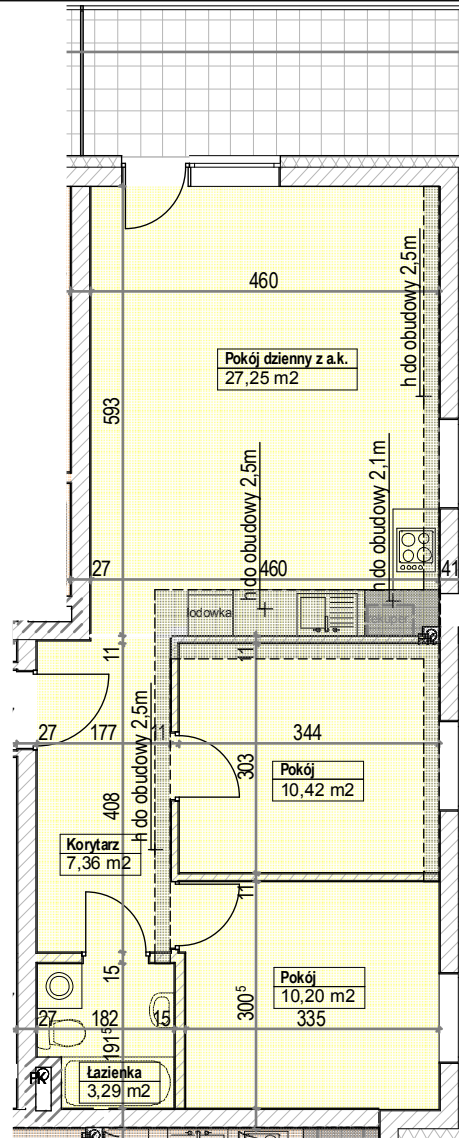

LOKALIZACJA MIESZKANIA

RZUT MIESZKANIA

SKALA 1:100 1cm=1m

Mieszkanie 70,74 3-pok. z a.k.  
Pow. użytkowa lokalu 60,30 m<sup>2</sup>  
Pow. pomieszczeń netto 58,52 m<sup>2</sup>

1. Numeracja mieszkań jest jedynie numeracją katalogową.
2. Wymiary i powierzchnie lokalu mogą ulec nieznacznym modyfikacjom w trakcie realizacji budowy.
3. Powierzchnia liczona wg PN-ISO 9836