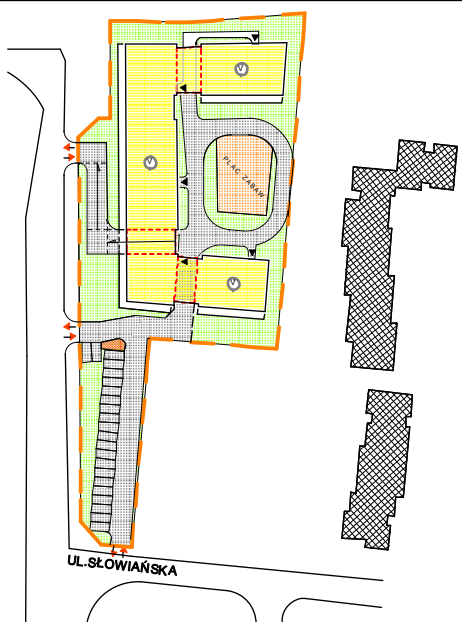

LOKALIZACJA MIESZKANIA

RZUT MIESZKANIA

SKALA 1:100 1cm=1m

Mieszkanie 70,74 3-pok. z a.k.  
Pow. użytkowa lokalu 60,30 m<sup>2</sup>  
Pow. pomieszczeń netto 58,52 m<sup>2</sup>

1. Numeracja mieszkań jest jedynie numeracją katalogową.
2. Wymiary i powierzchnie lokalu mogą ulec nieznacznym modyfikacjom w trakcie realizacji budowy.
3. Powierzchnia liczona wg PN-ISO 9836