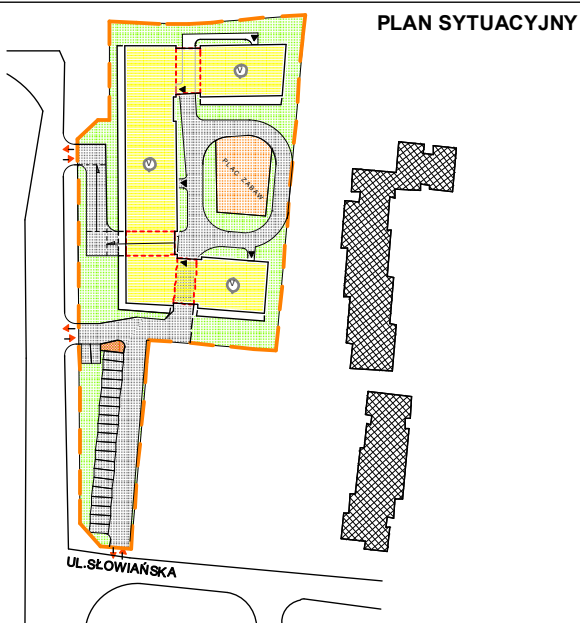

KLATKA II

LOKALIZACJA MIESZKANIA

RZUT MIESZKANIA

Mieszkanie 69,73 2-pok. z a.k.  
Pow. użytkowa lokalu 41,71 m<sup>2</sup>  
Pow. pomieszczeń netto 40,32m<sup>2</sup>

1. Numeracja mieszkań jest jedynie numeracją katalogową.
2. Wymiary i powierzchnie lokalu mogą ulec nieznacznym modyfikacjom w trakcie realizacji budowy.
3. Powierzchnia liczona wg PN-ISO 9836