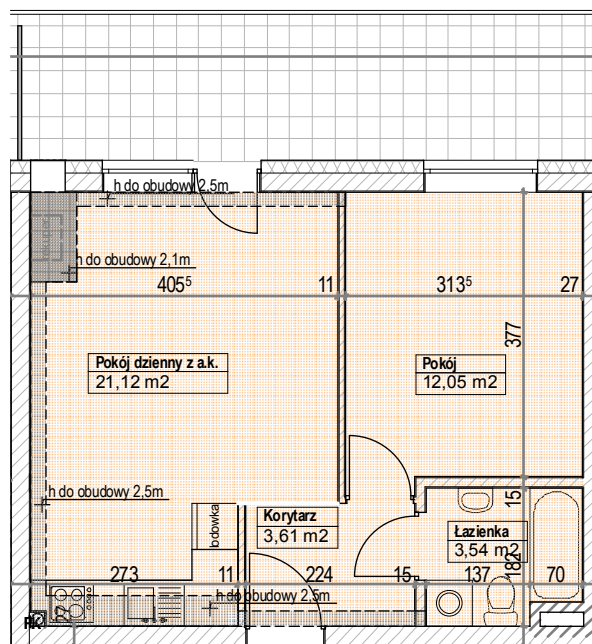

KLATKA II

LOKALIZACJA MIESZKANIA

RZUT MIESZKANIA

Mieszkanie 69,73 2-pok. z a.k.  
Pow. użytkowa lokalu 41,71 m<sup>2</sup>  
Pow. pomieszczeń netto 40,32m<sup>2</sup>

1. Numeracja mieszkań jest jedynie numeracją katalogową.
2. Wymiary i powierzchnie lokalu mogą ulec nieznacznym modyfikacjom w trakcie realizacji budowy.
3. Powierzchnia liczona wg PN-ISO 9836