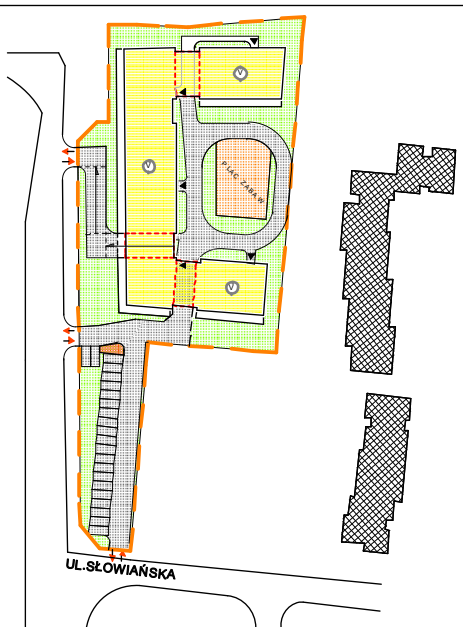

LOKALIZACJA MIESZKANIA

RZUT MIESZKANIA

SKALA 1:100 1cm= 1m

Mieszkanie 64 3-pok. z a.k.
 Pow. użytkowa lokalu 60,30 m²
 Pow. pomieszczeń netto 58,52m²

1. Numeracja mieszkań jest jedynie numeracją katalogową.
2. Wymiary i powierzchnie lokalu mogą ulec nieznacznym modyfikacjom w trakcie realizacji budowy.
3. Powierzchnia liczona wg PN-ISO 9836