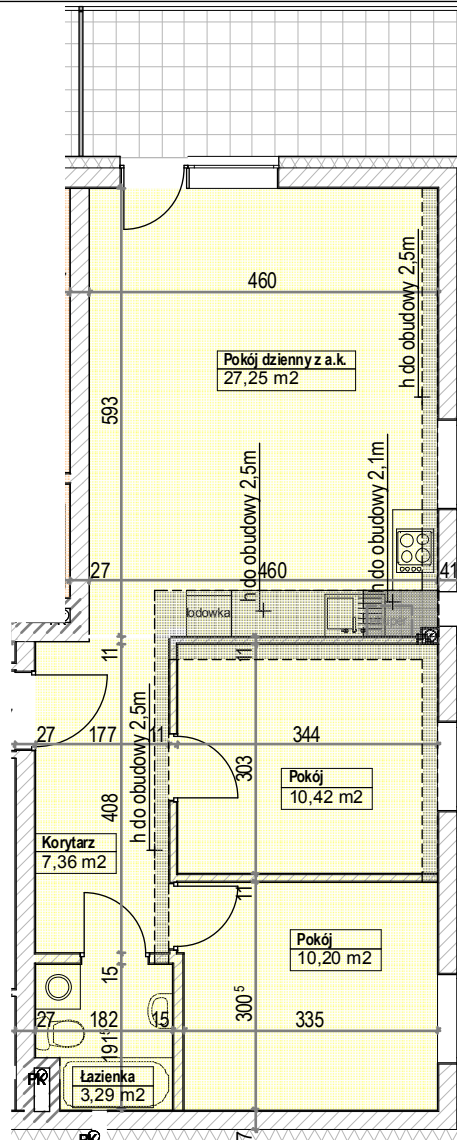

LOKALIZACJA MIESZKANIA

RZUT MIESZKANIA

SKALA 1:100 1cm= 1m

Mieszkanie 64 3-pok. z a.k.
 Pow. użytkowa lokalu 60,30 m²
 Pow. pomieszczeń netto 58,52m²

1. Numeracja mieszkań jest jedynie numeracją katalogową.
2. Wymiary i powierzchnie lokalu mogą ulec nieznacznym modyfikacjom w trakcie realizacji budowy.
3. Powierzchnia liczona wg PN-ISO 9836