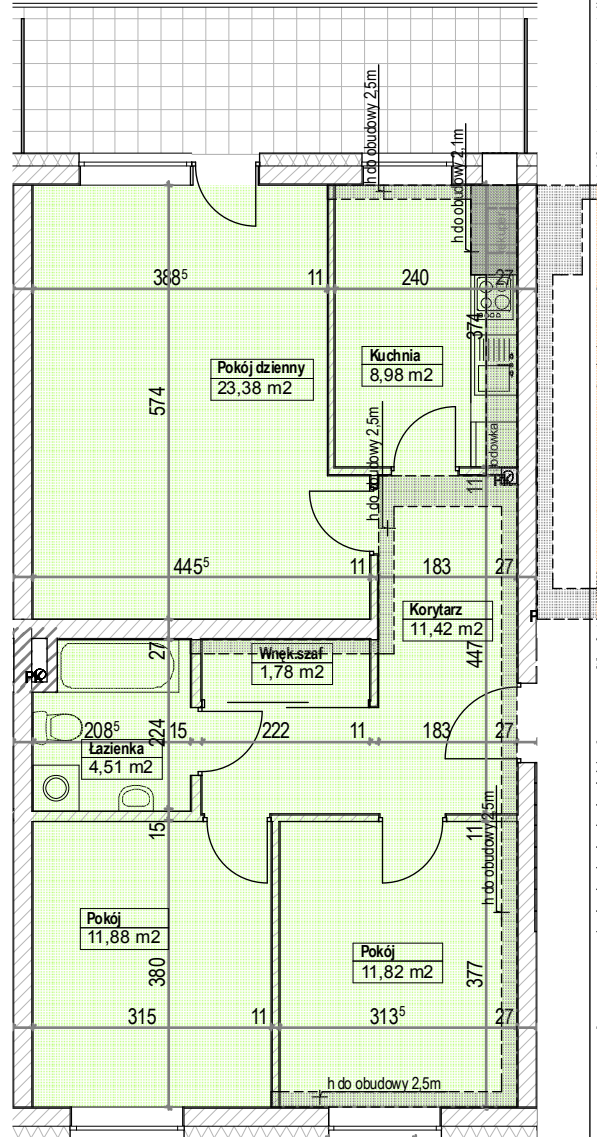

LOKALIZACJA MIESZKANIA

RZUT MIESZKANIA

Mieszkanie 62 3-pok.+kuchnia
 Pow. użytkowa lokalu 76,51 m²
 Pow. pomieszczeń netto 73,75m²

1. Numeracja mieszkań jest jedynie numeracją katalogową.
2. Wymiary i powierzchnie lokalu mogą ulec nieznacznym modyfikacjom w trakcie realizacji budowy.
3. Powierzchnia liczona wg PN-ISO 9836