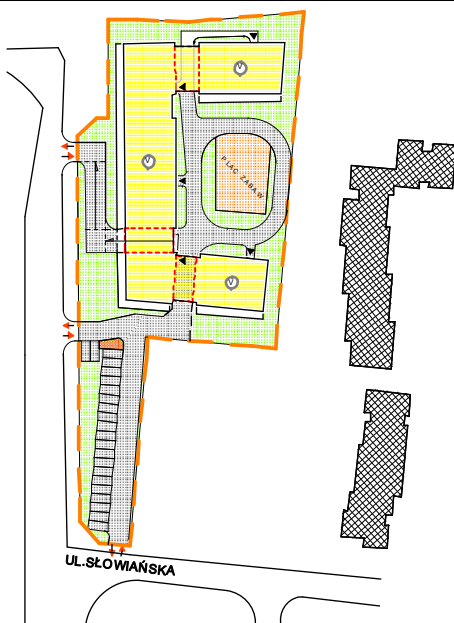

LOKALIZACJA MIESZKANIA

RZUT MIESZKANIA

Mieszkanie 62 3-pok.+kuchnia
 Pow. użytkowa lokalu 76,51 m²
 Pow. pomieszczeń netto 73,75m²

1. Numeracja mieszkań jest jedynie numeracją katalogową.
2. Wymiary i powierzchnie lokalu mogą ulec nieznacznym modyfikacjom w trakcie realizacji budowy.
3. Powierzchnia liczona wg PN-ISO 9836