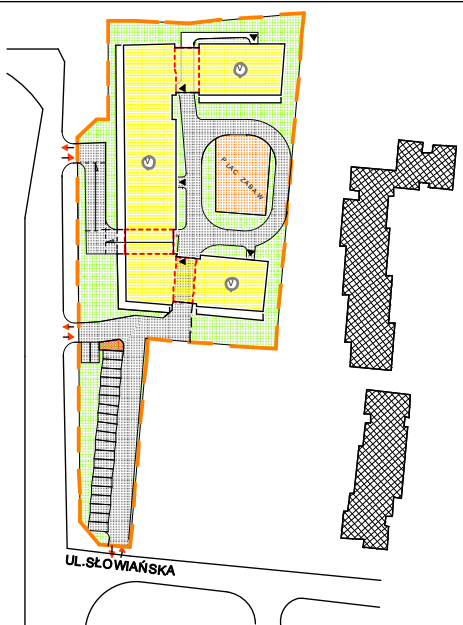

LOKALIZACJA MIESZKANIA

RZUT MIESZKANIA

Mieszkanie 59 1-pok.+antesola
 Pow. użytkowa lokalu 41,79 m²
 Pow. pomieszczeń netto 40,24m²
 + Antresola 21,77m²

1. Numeracja mieszkań jest jedynie numeracją katalogową.
2. Wymiary i powierzchnie lokalu mogą ulec nieznacznym modyfikacjom w trakcie realizacji budowy.
3. Powierzchnia liczona wg PN-ISO 9836