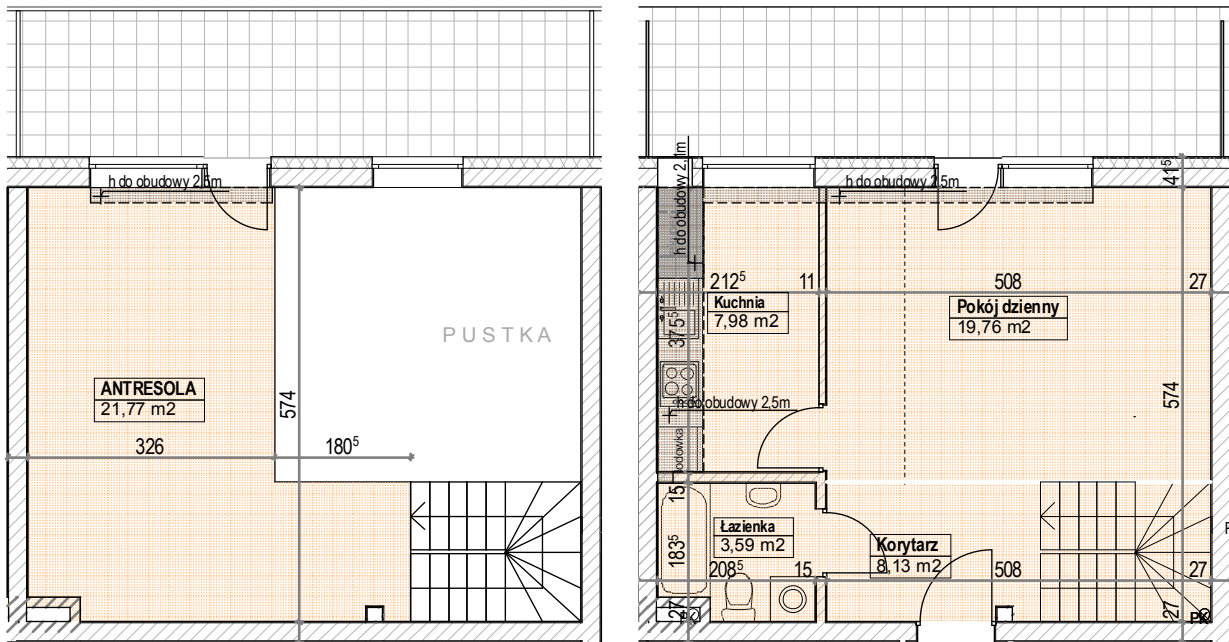

LOKALIZACJA MIESZKANIA

RZUT MIESZKANIA

Mieszkanie 59 1-pok.+antesola
 Pow. użytkowa lokalu 41,79 m²
 Pow. pomieszczeń netto 40,24m²
 + Antresola 21,77m²

1. Numeracja mieszkań jest jedynie numeracją katalogową.
2. Wymiary i powierzchnie lokalu mogą ulec nieznacznym modyfikacjom w trakcie realizacji budowy.
3. Powierzchnia liczona wg PN-ISO 9836