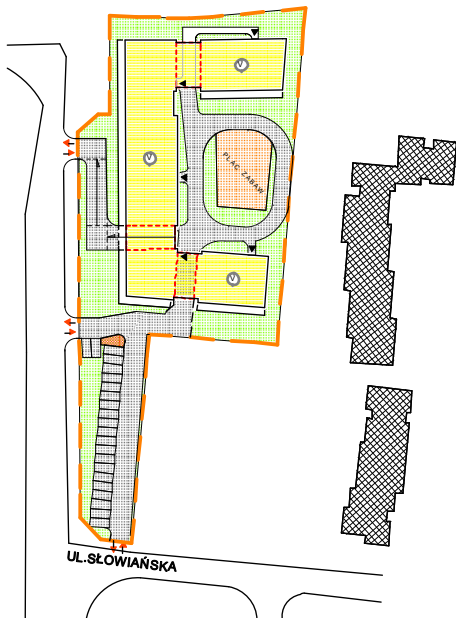

RZUTY MIESZKANIA

Mieszkanie 58 1-pok.+antresola
Pow. użytkowa lokalu 40,52 m²
Pow. pomieszczeń netto 39,33m²
+ Antresola 22,30m²

1. Numeracja mieszkań jest jedynie numeracją katalogową.
2. Wymiary i powierzchnie lokalu mogą ulec nieznacznym modyfikacjom w trakcie realizacji budowy.
3. Powierzchnia liczona wg PN-ISO 9836