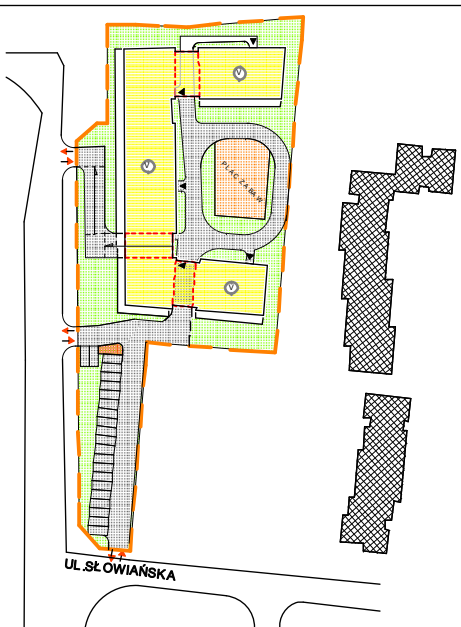

LOKALIZACJA MIESZKANIA

RZUT MIESZKANIA

Mieszkanie ~~48,54~~ 2-pok. z a. k.
 Pow. użytkowa lokalu 41,79 m²
 Pow. pomieszczeń netto 40,24 m²

1. Numeracja mieszkań jest jedynie numeracją katalogową.
2. Wymiary i powierzchnie lokalu mogą ulec nieznacznym modyfikacjom w trakcie realizacji budowy.
3. Powierzchnia liczona wg PN-ISO 9836