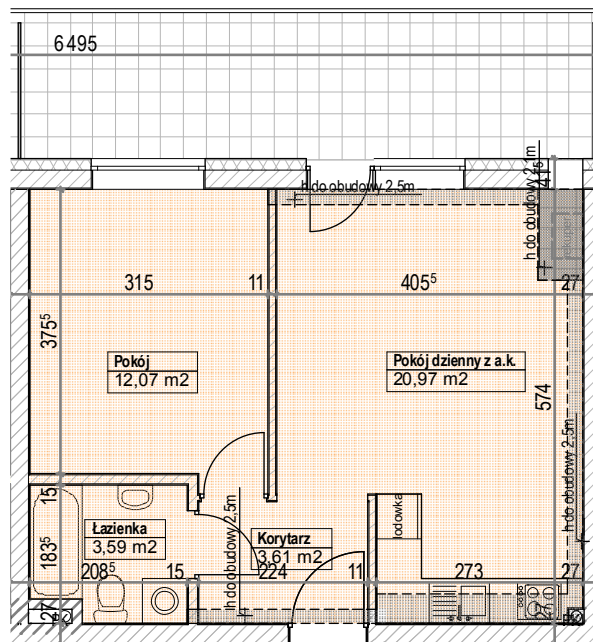

LOKALIZACJA MIESZKANIA

RZUT MIESZKANIA

Mieszkanie ~~48,54~~ 2-pok. z a. k.
 Pow. użytkowa lokalu 41,79 m²
 Pow. pomieszczeń netto 40,24 m²

1. Numeracja mieszkań jest jedynie numeracją katalogową.
2. Wymiary i powierzchnie lokalu mogą ulec nieznacznym modyfikacjom w trakcie realizacji budowy.
3. Powierzchnia liczona wg PN-ISO 9836