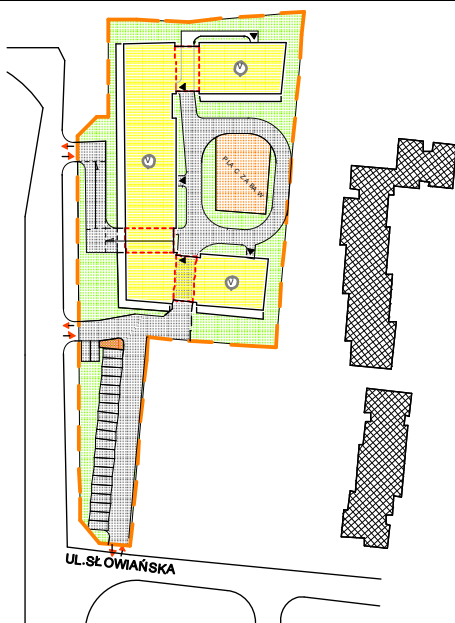

LOKALIZACJA MIESZKANIA

RZUT MIESZKANIA

Mieszkanie 47,53 2-pok. z a. k.
 Pow. użytkowa lokalu 40,52 m²
 Pow. pomieszczeń netto 38,89m²

1. Numeracja mieszkań jest jedynie numeracją katalogową.
2. Wymiary i powierzchnie lokalu mogą ulec nieznacznym modyfikacjom w trakcie realizacji budowy.
3. Powierzchnia liczona wg PN-ISO 9836