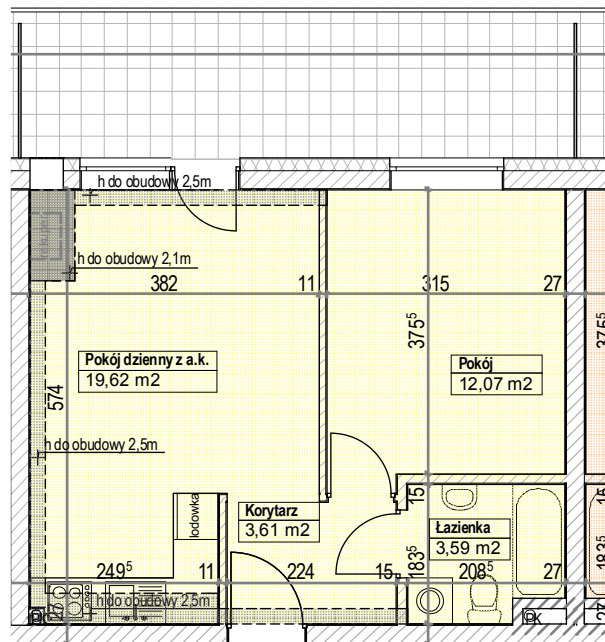

LOKALIZACJA MIESZKANIA

RZUT MIESZKANIA

Mieszkanie 47,53 2-pok. z a. k.
 Pow. użytkowa lokalu 40,52 m²
 Pow. pomieszczeń netto 38,89m²

1. Numeracja mieszkań jest jedynie numeracją katalogową.
2. Wymiary i powierzchnie lokalu mogą ulec nieznacznym modyfikacjom w trakcie realizacji budowy.
3. Powierzchnia liczona wg PN-ISO 9836