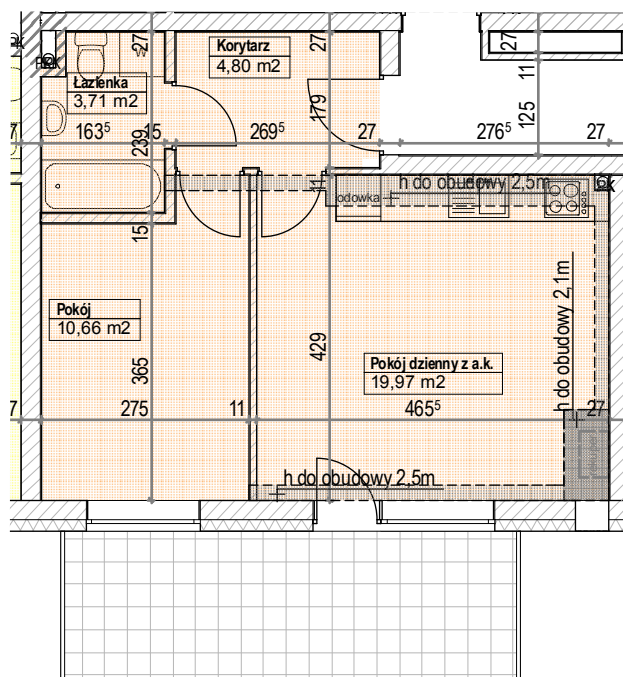

LOKALIZACJA MIESZKANIA

RZUT MIESZKANIA

PK

Mieszkanie ~~45,51~~ 2-pok. z a. k.
Pow. użytkowa lokalu 40,79 m²
Pow. pomieszczeń netto 39,13m²

1. Numeracja mieszkań jest jedynie numeracją katalogową.
2. Wymiary i powierzchnie lokalu mogą ulec nieznacznym modyfikacjom w trakcie realizacji budowy.
3. Powierzchnia liczona wg PN-ISO 9836