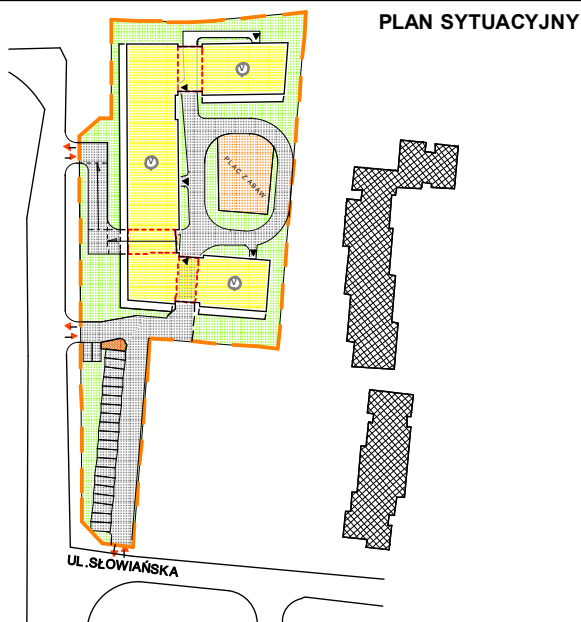

LOKALIZACJA MIESZKANIA

RZUT MIESZKANIA

PK

Mieszkanie ~~45,51~~ 2-pok. z a. k.
Pow. użytkowa lokalu 40,79 m²
Pow. pomieszczeń netto 39,13m²

1. Numeracja mieszkań jest jedynie numeracją katalogową.
2. Wymiary i powierzchnie lokalu mogą ulec nieznacznym modyfikacjom w trakcie realizacji budowy.
3. Powierzchnia liczona wg PN-ISO 9836