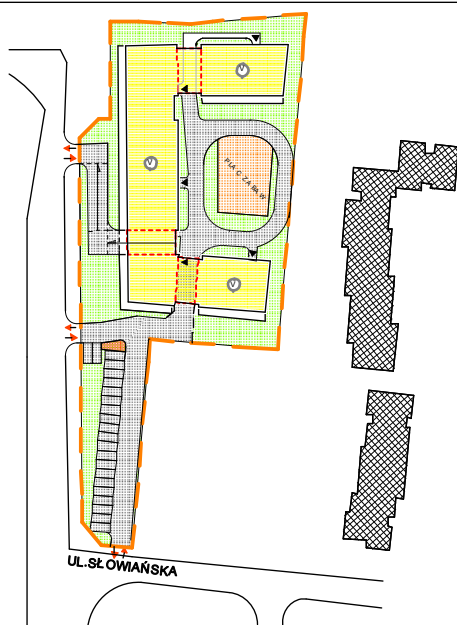

LOKALIZACJA MIESZKANIA

RZUT MIESZKANIA

Mieszkanie 47,53-2-pok. z a. k.
 Pow. użytkowa lokalu 40,52 m²
 Pow. pomieszczeń netto 38,89m²

1. Numeracja mieszkań jest jedynie numeracją katalogową.
2. Wymiary i powierzchnie lokalu mogą ulec nieznacznym modyfikacjom w trakcie realizacji budowy.
3. Powierzchnia liczona wg PN-ISO 9836