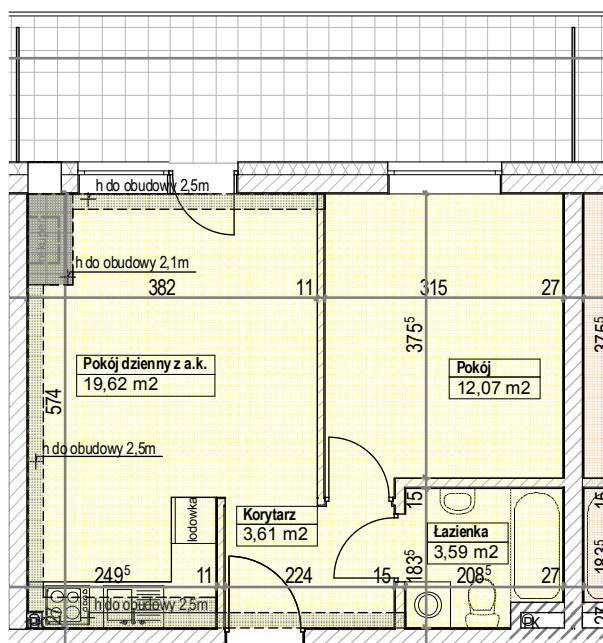

LOKALIZACJA MIESZKANIA

RZUT MIESZKANIA

Mieszkanie 47,53-2-pok. z a. k.
 Pow. użytkowa lokalu 40,52 m²
 Pow. pomieszczeń netto 38,89m²

1. Numeracja mieszkań jest jedynie numeracją katalogową.
2. Wymiary i powierzchnie lokalu mogą ulec nieznacznym modyfikacjom w trakcie realizacji budowy.
3. Powierzchnia liczona wg PN-ISO 9836