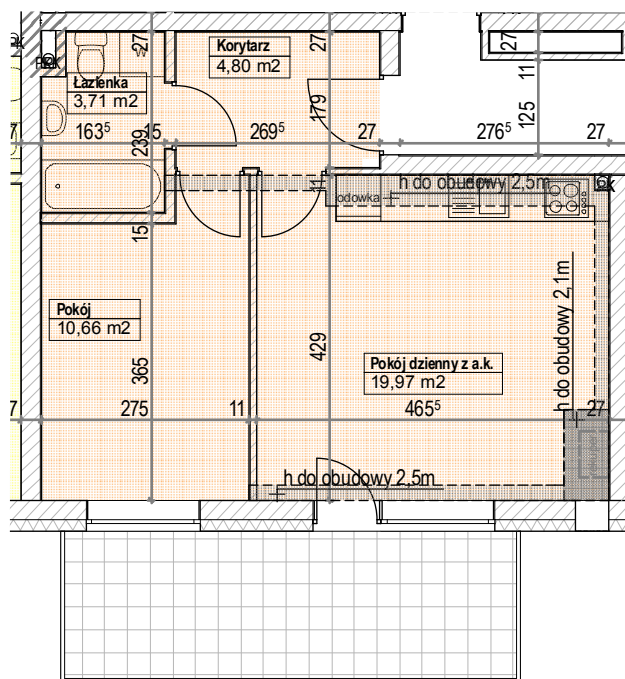

LOKALIZACJA MIESZKANIA

RZUT MIESZKANIA

PK

Mieszkanie 45,51 2-pok. z a. k.  
Pow. użytkowa lokalu 40,79 m<sup>2</sup>  
Pow. pomieszczeń netto 39,13 m<sup>2</sup>

1. Numeracja mieszkań jest jedynie numeracją katalogową.
2. Wymiary i powierzchnie lokalu mogą ulec nieznacznym modyfikacjom w trakcie realizacji budowy.
3. Powierzchnia liczona wg PN-ISO 9836