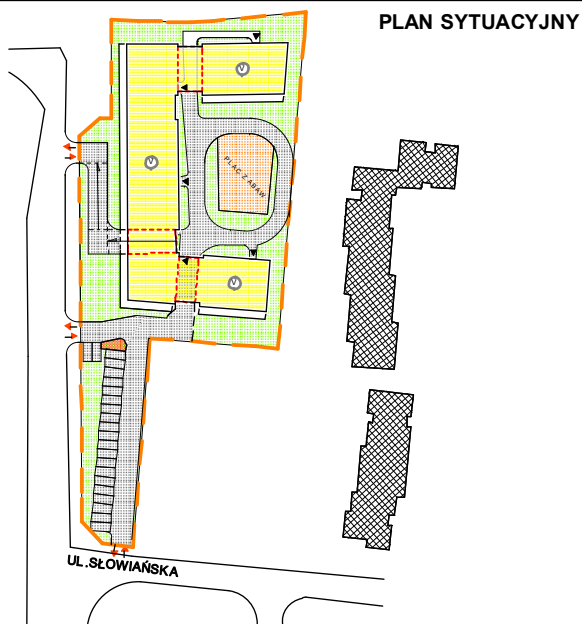

LOKALIZACJA MIESZKANIA

RZUT MIESZKANIA

PK

Mieszkanie 45,51 2-pok. z a. k.  
Pow. użytkowa lokalu 40,79 m<sup>2</sup>  
Pow. pomieszczeń netto 39,13 m<sup>2</sup>

1. Numeracja mieszkań jest jedynie numeracją katalogową.
2. Wymiary i powierzchnie lokalu mogą ulec nieznacznym modyfikacjom w trakcie realizacji budowy.
3. Powierzchnia liczona wg PN-ISO 9836