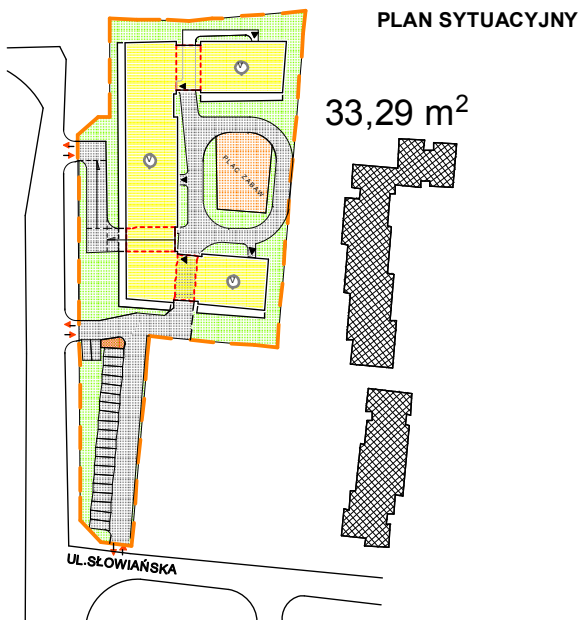

KLATKA II

LOKALIZACJA MIESZKANIA

RZUT MIESZKANIA

SKALA 1:100 1cm=1m

Mieszkanie 44 2-pok. z a. k.
Pow. użytkowa lokalu 34,03 m²
Pow. pomieszczeń netto 32,85m²

1. Numeracja mieszkań jest jedynie numeracją katalogową.
2. Wymiary i powierzchnie lokalu mogą ulec nieznacznym modyfikacjom w trakcie realizacji budowy.
3. Powierzchnia liczona wg PN-ISO 9836