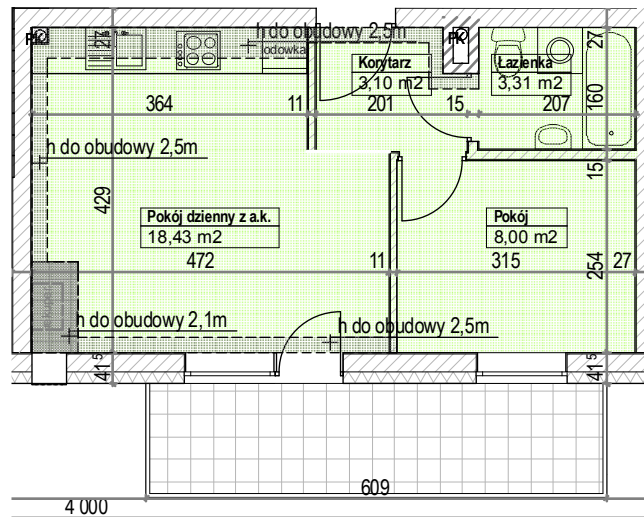

KLATKA II

LOKALIZACJA MIESZKANIA

RZUT MIESZKANIA

SKALA 1:100 1cm=1m

Mieszkanie 44 2-pok. z a. k.
Pow. użytkowa lokalu 34,03 m²
Pow. pomieszczeń netto 32,85m²

1. Numeracja mieszkań jest jedynie numeracją katalogową.
2. Wymiary i powierzchnie lokalu mogą ulec nieznacznym modyfikacjom w trakcie realizacji budowy.
3. Powierzchnia liczona wg PN-ISO 9836