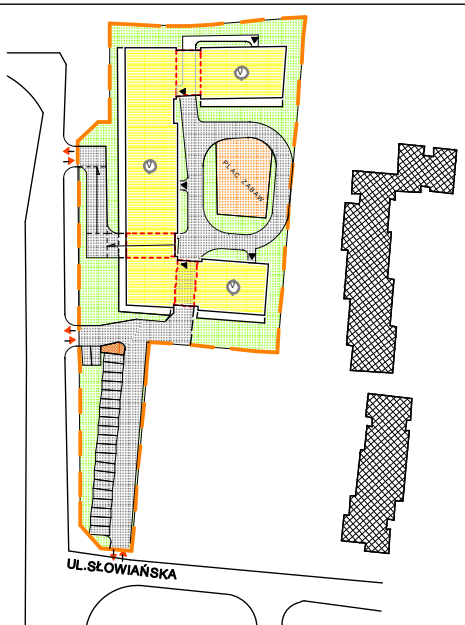

RZUT MIESZKANIA

Mieszkanie 42 2-pok. z a. k.
Pow. użytkowa lokalu 41,79 m²
Pow. pomieszczeń netto 40,24m²

1. Numeracja mieszkań jest jedynie numeracją katalogową.
2. Wymiary i powierzchnie lokalu mogą ulec nieznacznym modyfikacjom w trakcie realizacji budowy.
3. Powierzchnia liczona wg PN-ISO 9836