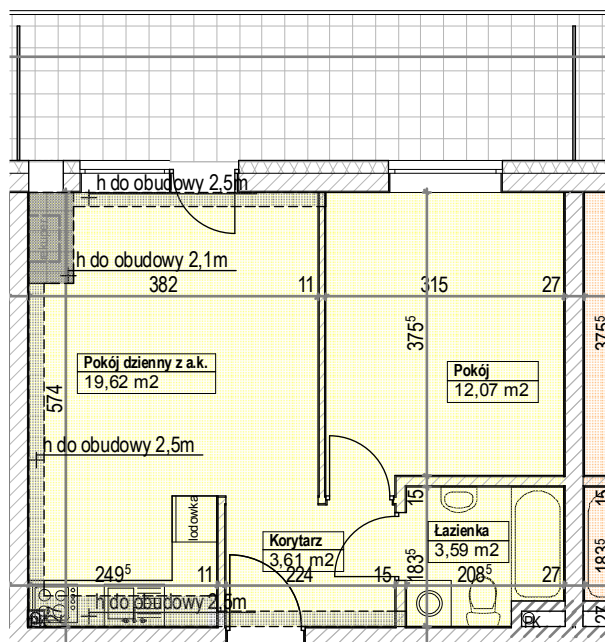

LOKALIZACJA MIESZKANIA

RZUT MIESZKANIA

Mieszkanie 41 2-pok. z a. k.
 Pow. użytkowa lokalu 40,52 m²
 Pow. pomieszczeń netto 38,89m²

1. Numeracja mieszkań jest jedynie numeracją katalogową.
2. Wymiary i powierzchnie lokalu mogą ulec nieznacznym modyfikacjom w trakcie realizacji budowy.
3. Powierzchnia liczona wg PN-ISO 9836