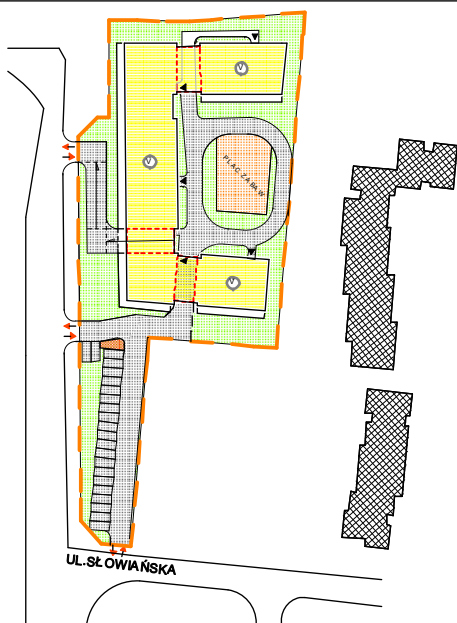

LOKALIZACJA MIESZKANIA

RZUT MIESZKANIA

Mieszkanie 41 2-pok. z a. k.
 Pow. użytkowa lokalu 40,52 m²
 Pow. pomieszczeń netto 38,89m²

1. Numeracja mieszkań jest jedynie numeracją katalogową.
2. Wymiary i powierzchnie lokalu mogą ulec nieznacznym modyfikacjom w trakcie realizacji budowy.
3. Powierzchnia liczona wg PN-ISO 9836