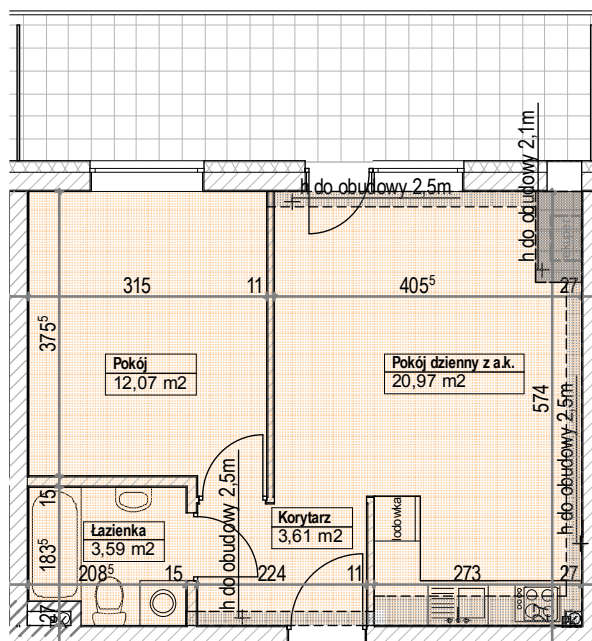

LOKALIZACJA MIESZKANIA

RZUT MIESZKANIA

Mieszkanie 36 2-pok. z a. k.
 Pow. użytkowa lokalu 41,79 m²
 Pow. pomieszczeń netto 40,24m²

1. Numeracja mieszkań jest jedynie numeracją katalogową.
2. Wymiary i powierzchnie lokalu mogą ulec nieznacznym modyfikacjom w trakcie realizacji budowy.
3. Powierzchnia liczona wg PN-ISO 9836