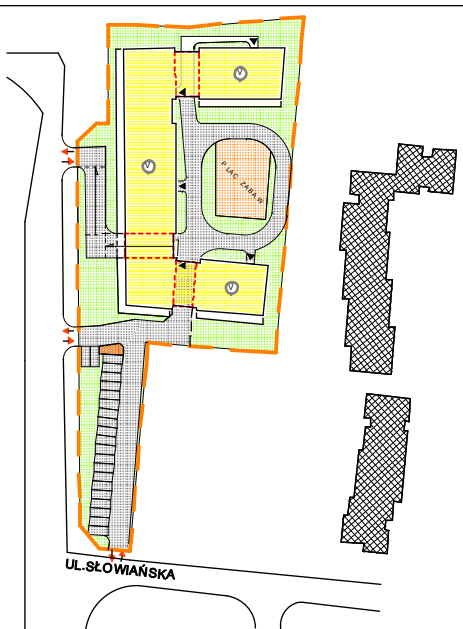

LOKALIZACJA MIESZKANIA

RZUT MIESZKANIA

Mieszkanie 36 2-pok. z a. k.
 Pow. użytkowa lokalu 41,79 m²
 Pow. pomieszczeń netto 40,24m²

1. Numeracja mieszkań jest jedynie numeracją katalogową.
2. Wymiary i powierzchnie lokalu mogą ulec nieznacznym modyfikacjom w trakcie realizacji budowy.
3. Powierzchnia liczona wg PN-ISO 9836