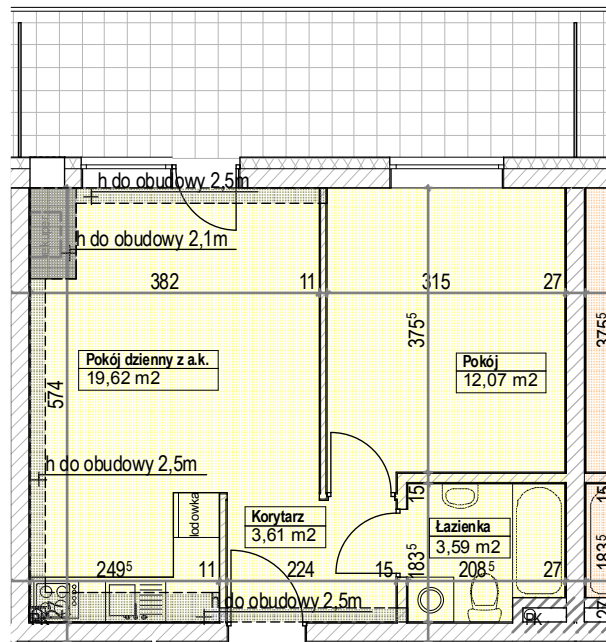

LOKALIZACJA MIESZKANIA

RZUT MIESZKANIA

Mieszkanie 35 2-pok. z a. k.  
 Pow. użytkowa lokalu 40,52 m<sup>2</sup>  
 Pow. pomieszczeń netto 38,89m<sup>2</sup>

1. Numeracja mieszkań jest jedynie numeracją katalogową.
2. Wymiary i powierzchnie lokalu mogą ulec nieznaczny modyfikacjom w trakcie realizacji budowy.
3. Powierzchnia liczona wg PN-ISO 9836