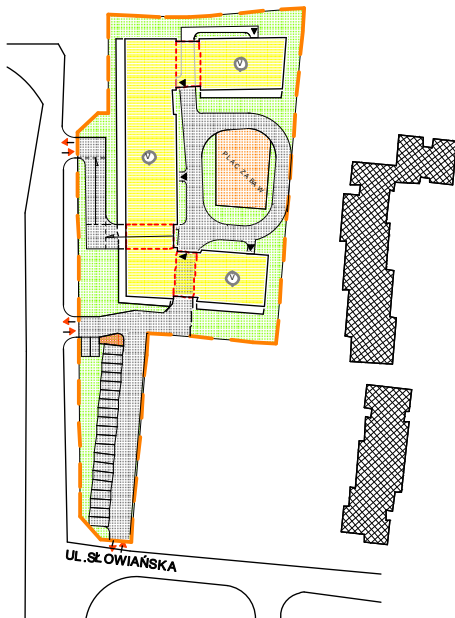

LOKALIZACJA MIESZKANIA

RZUT MIESZKANIA

Mieszkanie 35 2-pok. z a. k.  
 Pow. użytkowa lokalu 40,52 m<sup>2</sup>  
 Pow. pomieszczeń netto 38,89m<sup>2</sup>

1. Numeracja mieszkań jest jedynie numeracją katalogową.
2. Wymiary i powierzchnie lokalu mogą ulec nieznaczny modyfikacjom w trakcie realizacji budowy.
3. Powierzchnia liczona wg PN-ISO 9836