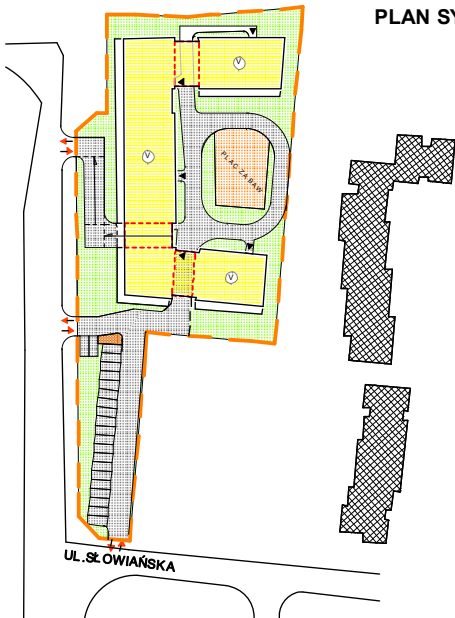

LOKALIZACJA MIESZKANIA

RZUT MIESZKANIA

PLAN SYTUACYJNY

Mieszkanie 24_{PK} 3-pok+kuchnia
 Pow. użytkowa lokalu 77,68 m²
 Pow. pomieszczeń netto 74,29m²

1. Numeracja mieszkań jest jedynie numeracją katalogową.
2. Wymiary i powierzchnie lokalu mogą ulec nieznacznym modyfikacjom w trakcie realizacji budowy.
3. Powierzchnia liczona wg PN-ISO 9836