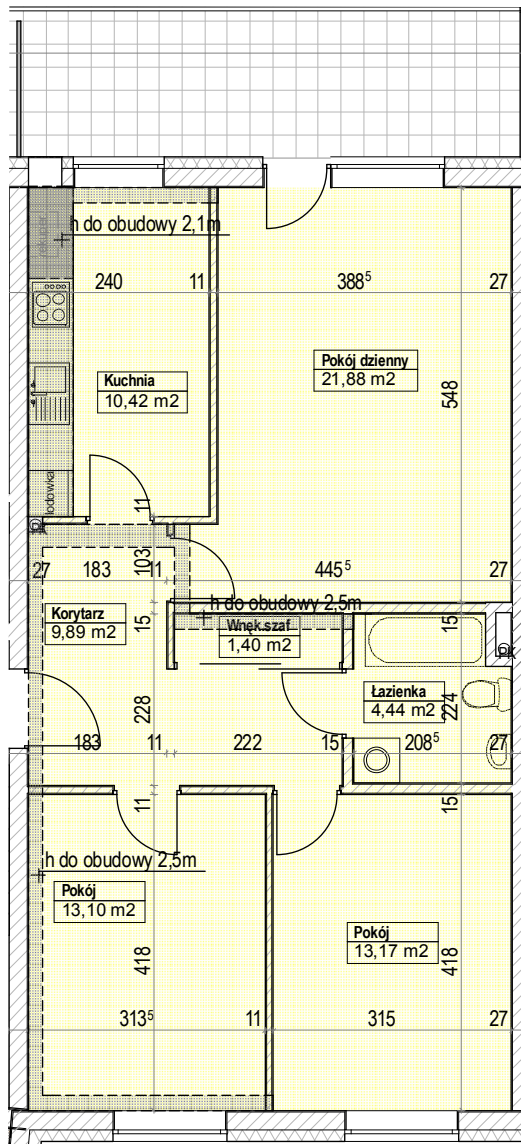

LOKALIZACJA MIESZKANIA

RZUT MIESZKANIA

PLAN SYTUACYJNY

Mieszkanie 24_{PK} 3-pok+kuchnia
 Pow. użytkowa lokalu 77,68 m²
 Pow. pomieszczeń netto 74,29m²

1. Numeracja mieszkań jest jedynie numeracją katalogową.
2. Wymiary i powierzchnie lokalu mogą ulec nieznacznym modyfikacjom w trakcie realizacji budowy.
3. Powierzchnia liczona wg PN-ISO 9836