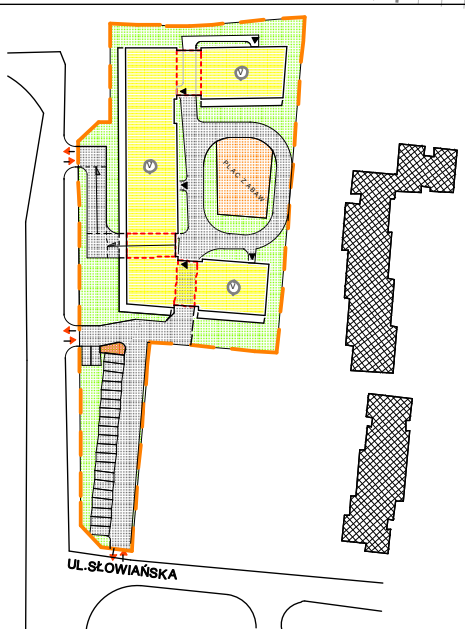

LOKALIZACJA MIESZKANIA

RZUT MIESZKANIA

Mieszkanie ~~22,26~~ 2-pok+kuchnia
 Pow. użytkowa lokalu 49,45 m²
 Pow. pomieszczeń netto 47,69m²

1. Numeracja mieszkań jest jedynie numeracją katalogową.
2. Wymiary i powierzchnie lokalu mogą ulec nieznacznym modyfikacjom w trakcie realizacji budowy.
3. Powierzchnia liczona wg PN-ISO 9836