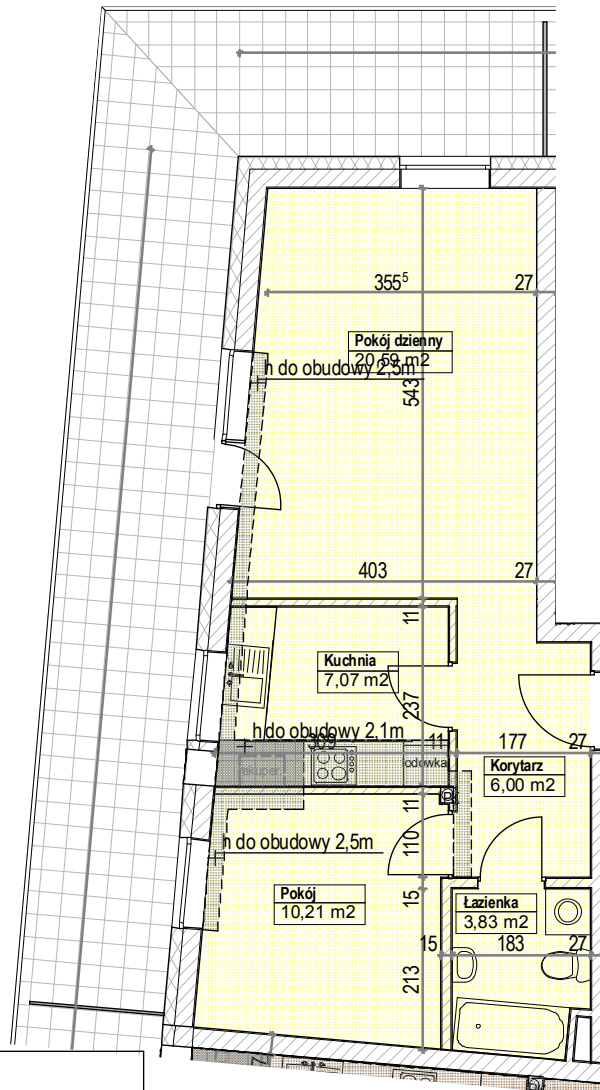

LOKALIZACJA MIESZKANIA

RZUT MIESZKANIA

Mieszkanie ~~22,26~~ 2-pok+kuchnia
 Pow. użytkowa lokalu 49,45 m²
 Pow. pomieszczeń netto 47,69m²

1. Numeracja mieszkań jest jedynie numeracją katalogową.
2. Wymiary i powierzchnie lokalu mogą ulec nieznacznym modyfikacjom w trakcie realizacji budowy.
3. Powierzchnia liczona wg PN-ISO 9836