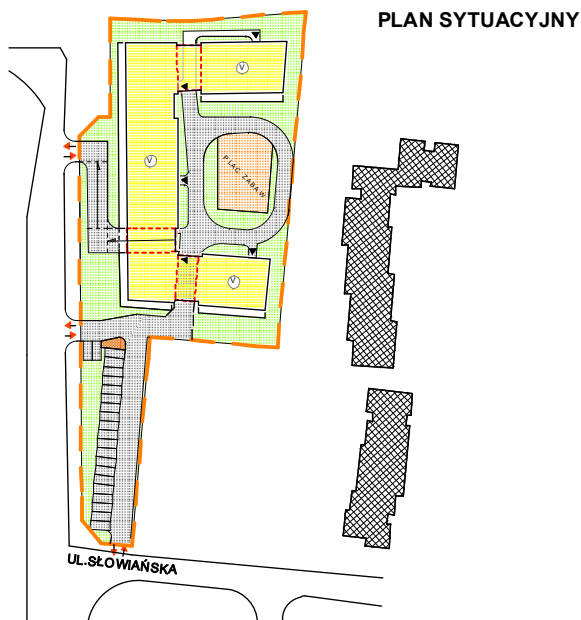

KLATKA II

LOKALIZACJA MIESZKANIA

RZUT MIESZKANIA

Mieszkanie 21,25 3-pok. z a.k.
Pow. użytkowa lokalu 65,99 m²
Pow. pomieszczeń netto 63,60 m²

1. Numeracja mieszkań jest jedynie numeracją katalogową.
2. Wymiary i powierzchnie lokalu mogą ulec nieznacznym modyfikacjom w trakcie realizacji budowy.
3. Powierzchnia liczona wg PN-ISO 9836