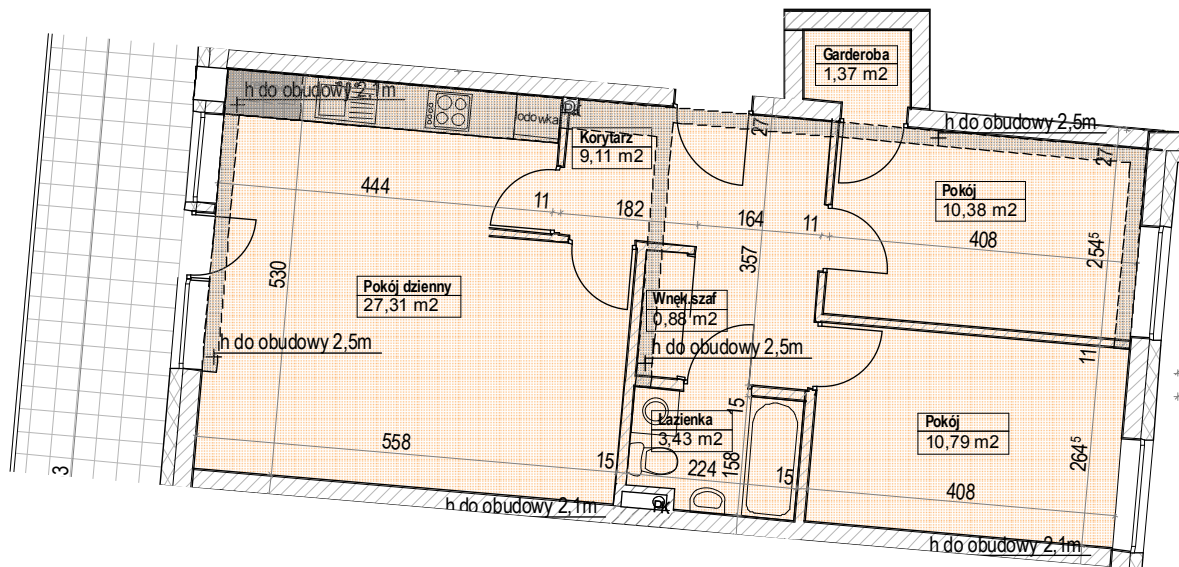

KLATKA II

LOKALIZACJA MIESZKANIA

RZUT MIESZKANIA

Mieszkanie 21,25 3-pok. z a.k.
Pow. użytkowa lokalu 65,99 m²
Pow. pomieszczeń netto 63,60 m²

1. Numeracja mieszkań jest jedynie numeracją katalogową.
2. Wymiary i powierzchnie lokalu mogą ulec nieznacznym modyfikacjom w trakcie realizacji budowy.
3. Powierzchnia liczona wg PN-ISO 9836