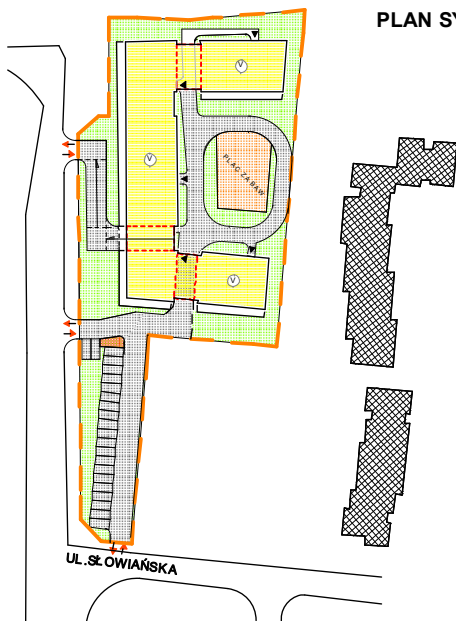

LOKALIZACJA MIESZKANIA

RZUT MIESZKANIA

PLAN SYTUACYJNY

Mieszkanie 24,28 3-pok+kuchnia
 Pow. użytkowa lokalu 77,68 m²
 Pow. pomieszczeń netto 74,29m²

1. Numeracja mieszkań jest jedynie numeracją katalogową.
2. Wymiary i powierzchnie lokalu mogą ulec nieznacznym modyfikacjom w trakcie realizacji budowy.
3. Powierzchnia liczona wg PN-ISO 9836