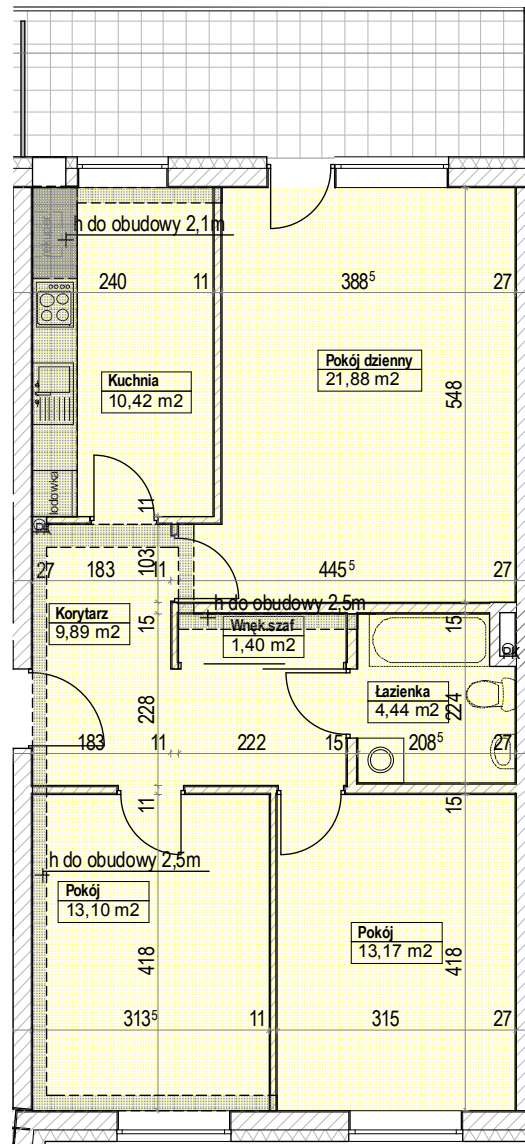

LOKALIZACJA MIESZKANIA

RZUT MIESZKANIA

PLAN SYTUACYJNY

Mieszkanie 24,28 3-pok+kuchnia
 Pow. użytkowa lokalu 77,68 m²
 Pow. pomieszczeń netto 74,29m²

1. Numeracja mieszkań jest jedynie numeracją katalogową.
2. Wymiary i powierzchnie lokalu mogą ulec nieznacznym modyfikacjom w trakcie realizacji budowy.
3. Powierzchnia liczona wg PN-ISO 9836