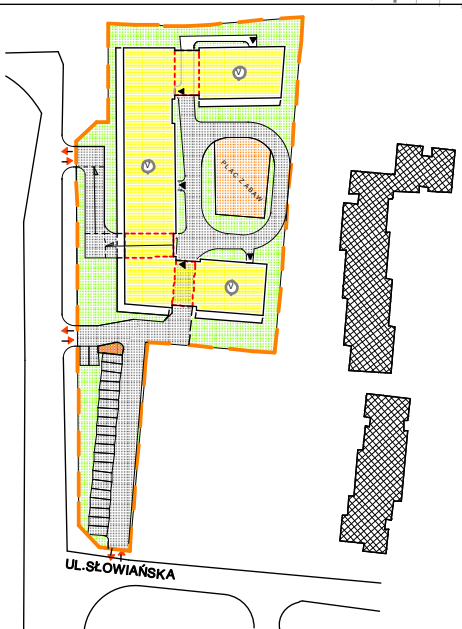

LOKALIZACJA MIESZKANIA

RZUT MIESZKANIA

0 1 2 3 4 5

SKALA 1:100 1cm= 1m

Mieszkanie 22,26 2-pok+kuchnia
 Pow. użytkowa lokalu 49,45 m²
 Pow. pomieszczeń netto 47,69m²

1. Numeracja mieszkań jest jedynie numeracją katalogową.
2. Wymiary i powierzchnie lokalu mogą ulec nieznacznym modyfikacjom w trakcie realizacji budowy.
3. Powierzchnia liczona wg PN-ISO 9836