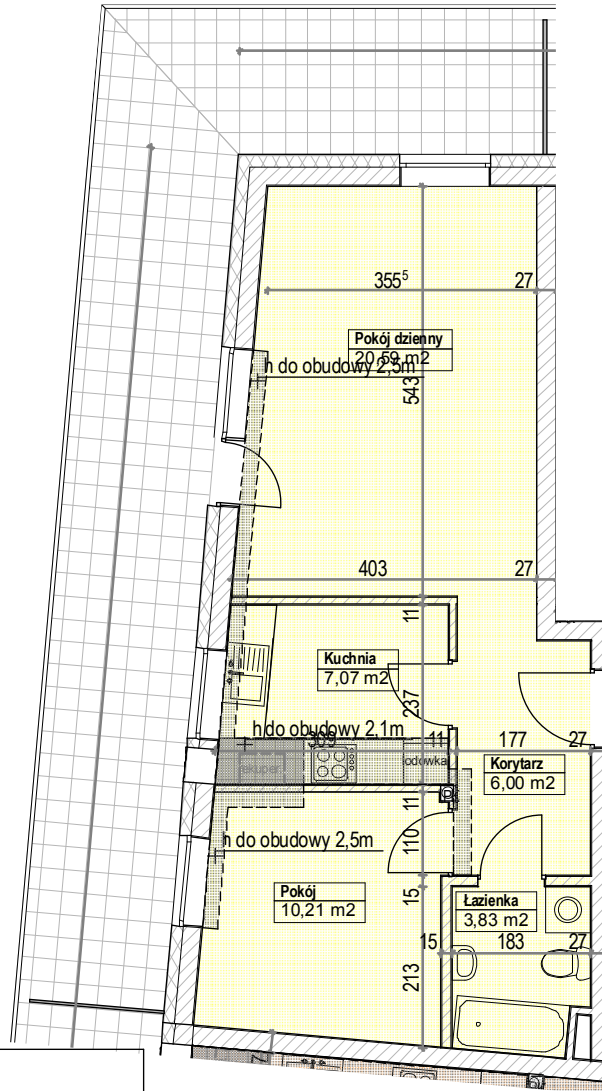

LOKALIZACJA MIESZKANIA

RZUT MIESZKANIA

0 1 2 3 4 5

SKALA 1:100 1cm= 1m

Mieszkanie 22,26 2-pok+kuchnia
 Pow. użytkowa lokalu 49,45 m²
 Pow. pomieszczeń netto 47,69m²

1. Numeracja mieszkań jest jedynie numeracją katalogową.
2. Wymiary i powierzchnie lokalu mogą ulec nieznacznym modyfikacjom w trakcie realizacji budowy.
3. Powierzchnia liczona wg PN-ISO 9836