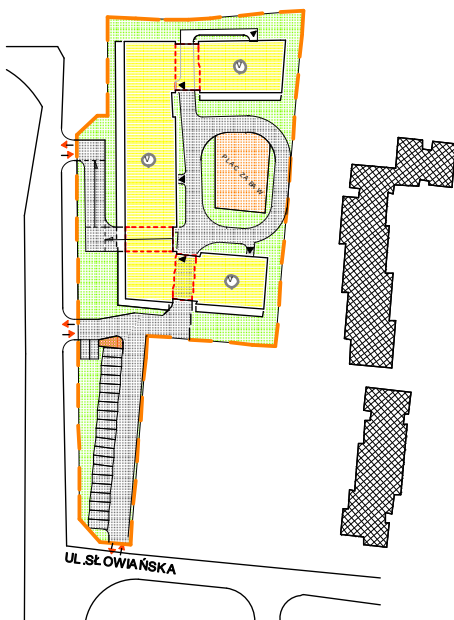

LOKALIZACJA MIESZKANIA

RZUT MIESZKANIA

Mieszkanie 19 2-pok. z a.k.  
 Pow. użytkowa lokalu 41,62 m<sup>2</sup>  
 Pow. pomieszczeń netto 40,41m<sup>2</sup>

1. Numeracja mieszkań jest jedynie numeracją katalogową.
2. Wymiary i powierzchnie lokalu mogą ulec nieznacznym modyfikacjom w trakcie realizacji budowy.
3. Powierzchnia liczona wg PN-ISO 9836