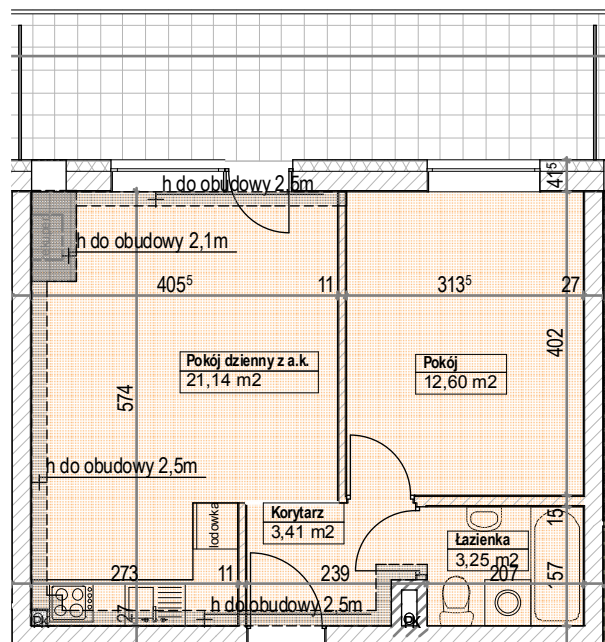

LOKALIZACJA MIESZKANIA

RZUT MIESZKANIA

Mieszkanie 19 2-pok. z a.k.  
 Pow. użytkowa lokalu 41,62 m<sup>2</sup>  
 Pow. pomieszczeń netto 40,41m<sup>2</sup>

1. Numeracja mieszkań jest jedynie numeracją katalogową.
2. Wymiary i powierzchnie lokalu mogą ulec nieznacznym modyfikacjom w trakcie realizacji budowy.
3. Powierzchnia liczona wg PN-ISO 9836