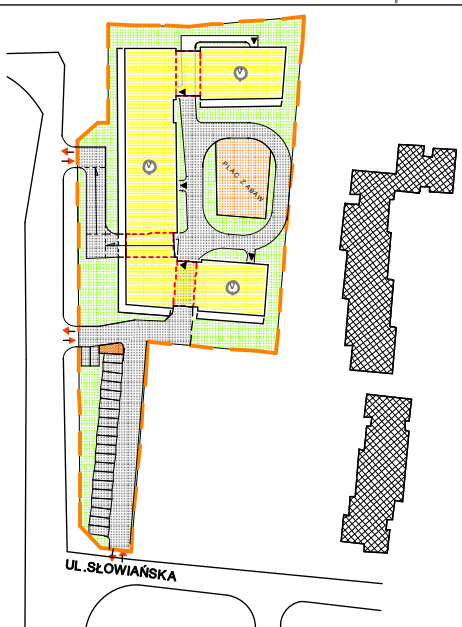

LOKALIZACJA MIESZKANIA

RZUT MIESZKANIA

Mieszkanie 18 2-pok+kuchnia  
Pow. użytkowa lokalu 49,45 m<sup>2</sup>  
Pow. pomieszczeń netto 47,69m<sup>2</sup>

1. Numeracja mieszkań jest jedynie numeracją katalogową.
2. Wymiary i powierzchnie lokalu mogą ulec nieznacznym modyfikacjom w trakcie realizacji budowy.
3. Powierzchnia liczona wg PN-ISO 9836