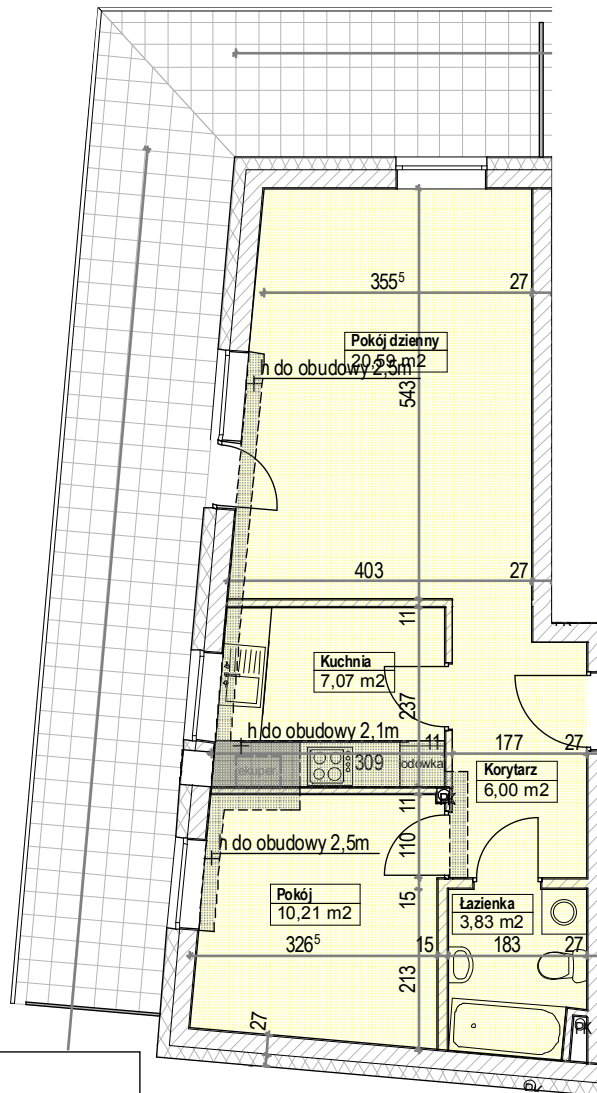

LOKALIZACJA MIESZKANIA

RZUT MIESZKANIA

Mieszkanie 18 2-pok+kuchnia  
Pow. użytkowa lokalu 49,45 m<sup>2</sup>  
Pow. pomieszczeń netto 47,69m<sup>2</sup>

1. Numeracja mieszkań jest jedynie numeracją katalogową.
2. Wymiary i powierzchnie lokalu mogą ulec nieznacznym modyfikacjom w trakcie realizacji budowy.
3. Powierzchnia liczona wg PN-ISO 9836