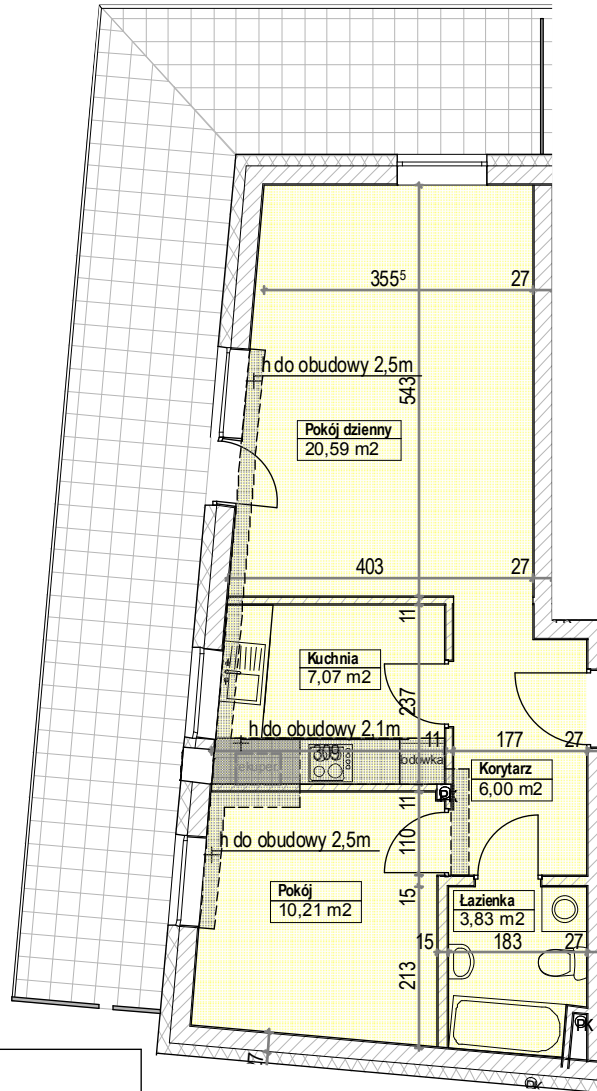

LOKALIZACJA MIESZKANIA

RZUT MIESZKANIA

SKALA 1:100 1cm= 1m

Mieszkanie 16 2-pok+kuchnia  
 Pow. użytkowa lokalu 49,45 m<sup>2</sup>  
 Pow. pomieszczeń netto 47,69m<sup>2</sup>

1. Numeracja mieszkań jest jedynie numeracją katalogową.
2. Wymiary i powierzchnie lokalu mogą ulec nieznacznym modyfikacjom w trakcie realizacji budowy.
3. Powierzchnia liczona wg PN-ISO 9836