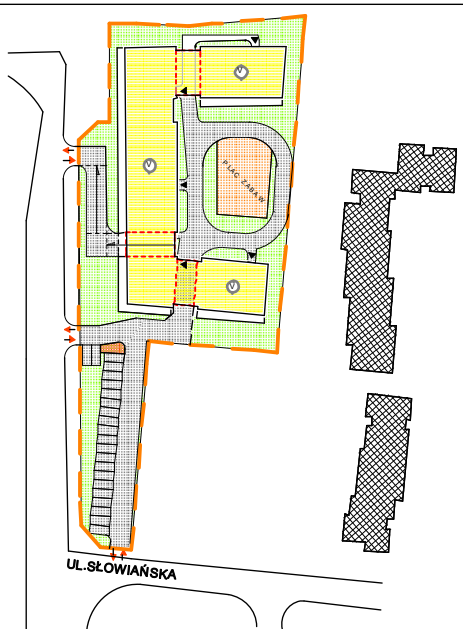

LOKALIZACJA MIESZKANIA

RZUT MIESZKANIA

SKALA 1:100 1cm= 1m

Mieszkanie 16 2-pok+kuchnia  
 Pow. użytkowa lokalu 49,45 m<sup>2</sup>  
 Pow. pomieszczeń netto 47,69m<sup>2</sup>

1. Numeracja mieszkań jest jedynie numeracją katalogową.
2. Wymiary i powierzchnie lokalu mogą ulec nieznacznym modyfikacjom w trakcie realizacji budowy.
3. Powierzchnia liczona wg PN-ISO 9836