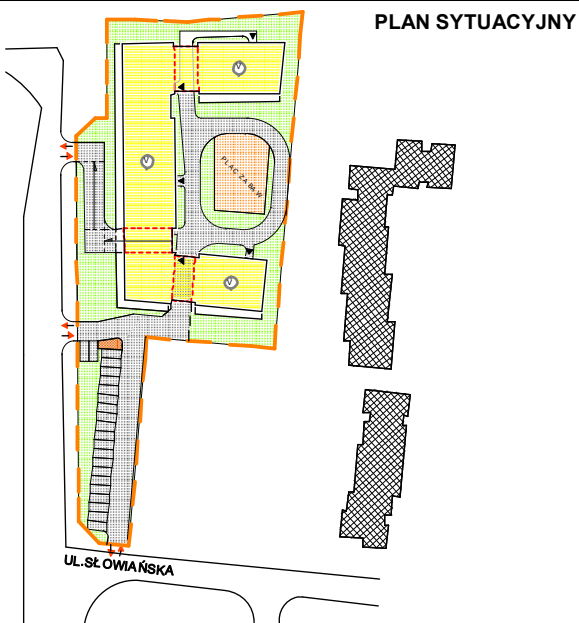

LOKALIZACJA MIESZKANIA

RZUT MIESZKANIA

Mieszkanie nr 12 3-pok. z a.k.
 Pow. użytkowa lokalu 57,02 m²
 Pow. pomieszczeń netto 55,03m²

1. Numeracja mieszkań jest jedynie numeracją katalogową.
2. Wymiary i powierzchnie lokalu mogą ulec nieznacznym modyfikacjom w trakcie realizacji budowy.
3. Powierzchnia liczona wg PN-ISO 9836