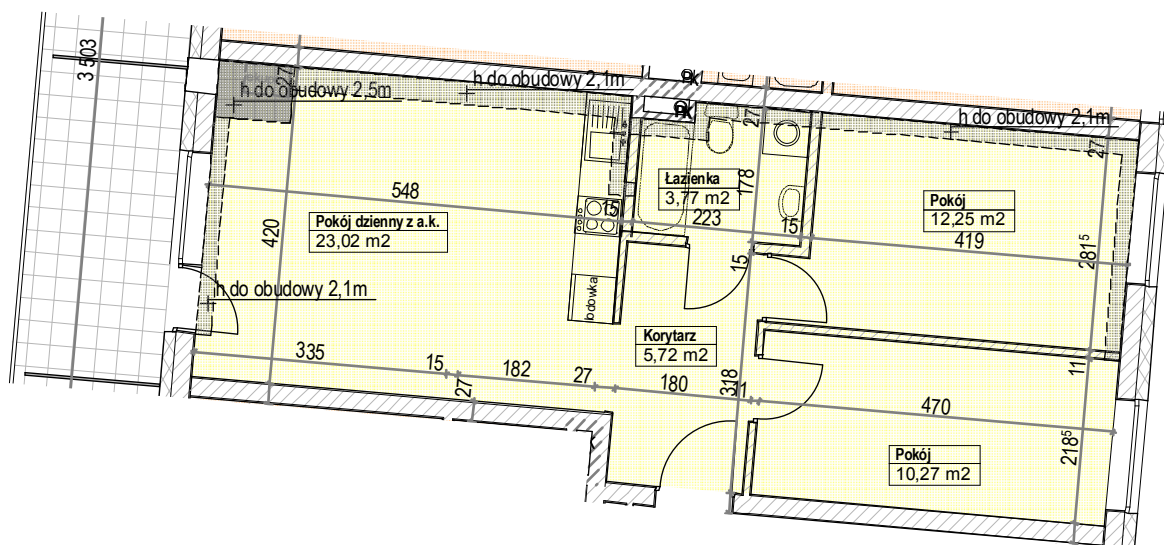

LOKALIZACJA MIESZKANIA

RZUT MIESZKANIA

Mieszkanie nr 12 3-pok. z a.k.
 Pow. użytkowa lokalu 57,02 m²
 Pow. pomieszczeń netto 55,03m²

1. Numeracja mieszkań jest jedynie numeracją katalogową.
2. Wymiary i powierzchnie lokalu mogą ulec nieznacznym modyfikacjom w trakcie realizacji budowy.
3. Powierzchnia liczona wg PN-ISO 9836