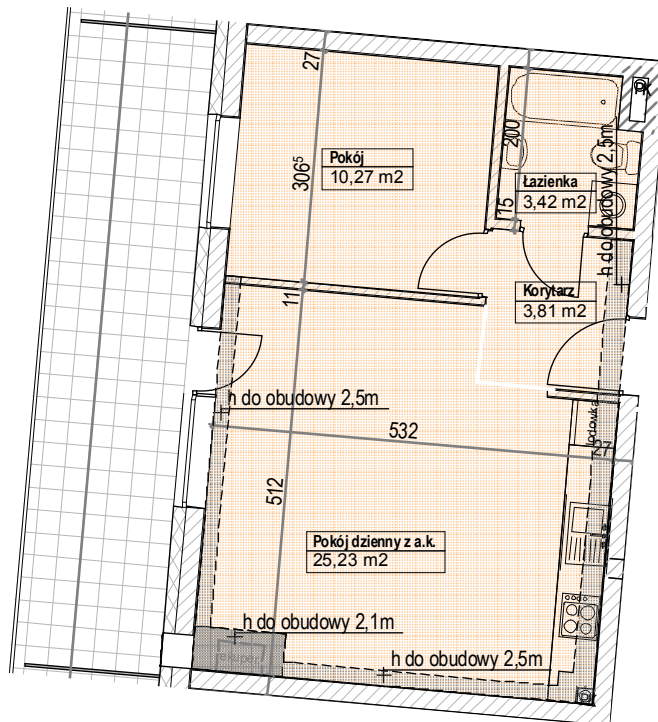

LOKALIZACJA MIESZKANIA

RZUT MIESZKANIA

Mieszkanie nr 8,11 2-pok. z a.k.  
Pow. użytkowa lokalu 43,91 m<sup>2</sup>  
Pow. pomieszczeń netto 42,71 m<sup>2</sup>

1. Numeracja mieszkań jest jedynie numeracją katalogową.
2. Wymiary i powierzchnie lokalu mogą ulec nieznacznym modyfikacjom w trakcie realizacji budowy.
3. Powierzchnia liczona wg PN-ISO 9836