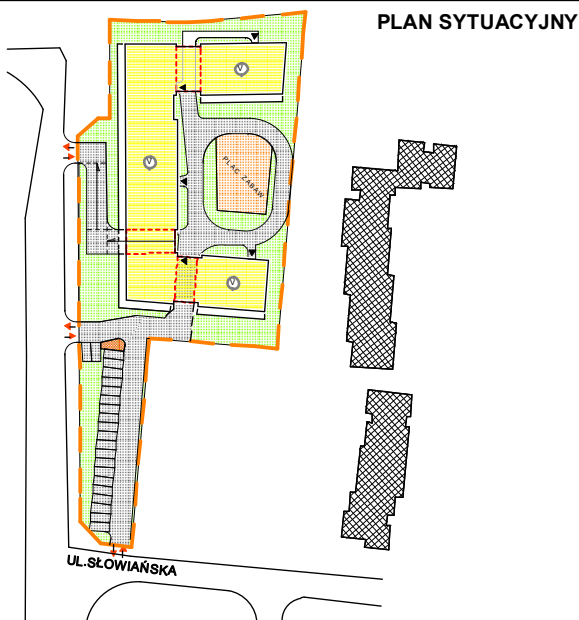

LOKALIZACJA MIESZKANIA

RZUT MIESZKANIA

Mieszkanie nr 8,11 2-pok. z a.k.  
Pow. użytkowa lokalu 43,91 m<sup>2</sup>  
Pow. pomieszczeń netto 42,71 m<sup>2</sup>

1. Numeracja mieszkań jest jedynie numeracją katalogową.
2. Wymiary i powierzchnie lokalu mogą ulec nieznacznym modyfikacjom w trakcie realizacji budowy.
3. Powierzchnia liczona wg PN-ISO 9836