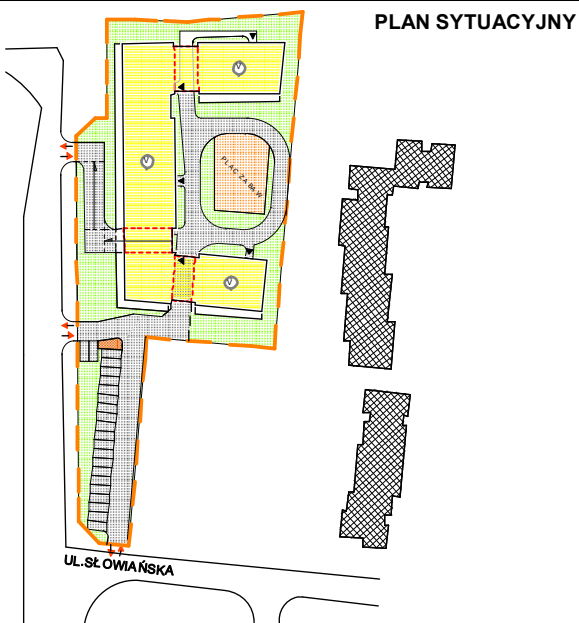

LOKALIZACJA MIESZKANIA

RZUT MIESZKANIA

Mieszkanie nr 9,12 3-pok. z a.k.
 Pow. użytkowa lokalu 57,02 m²
 Pow. pomieszczeń netto 55,03m²

1. Numeracja mieszkań jest jedynie numeracją katalogową.
2. Wymiary i powierzchnie lokalu mogą ulec nieznacznym modyfikacjom w trakcie realizacji budowy.
3. Powierzchnia liczona wg PN-ISO 9836