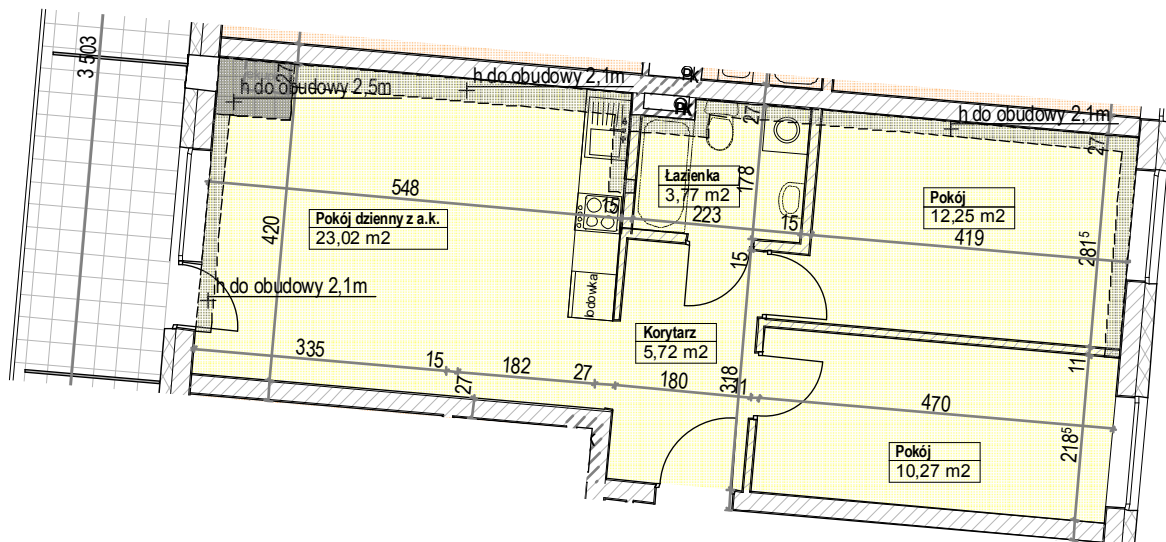

LOKALIZACJA MIESZKANIA

RZUT MIESZKANIA

Mieszkanie nr 9,12 3-pok. z a.k.
 Pow. użytkowa lokalu 57,02 m²
 Pow. pomieszczeń netto 55,03m²

1. Numeracja mieszkań jest jedynie numeracją katalogową.
2. Wymiary i powierzchnie lokalu mogą ulec nieznacznym modyfikacjom w trakcie realizacji budowy.
3. Powierzchnia liczona wg PN-ISO 9836