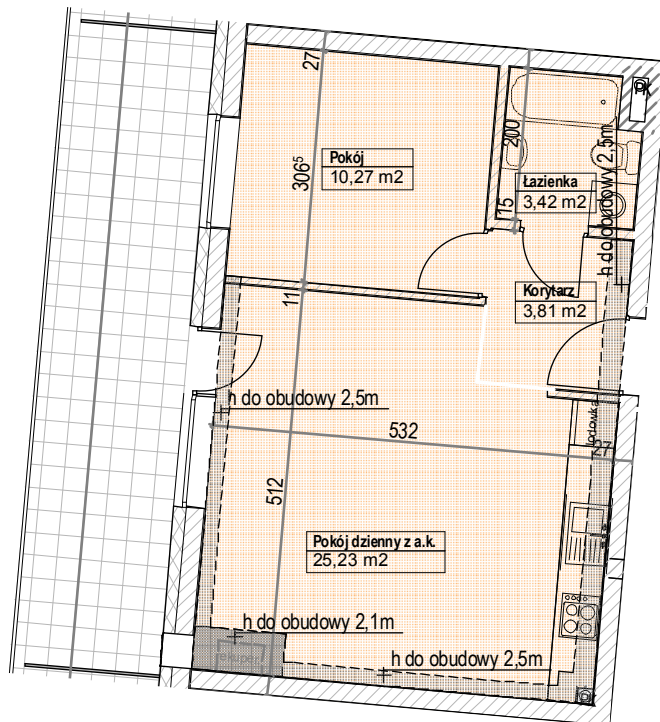

LOKALIZACJA MIESZKANIA

RZUT MIESZKANIA

Mieszkanie nr 8,11 2-pok. z a.k.  
Pow. użytkowa lokalu 43,91 m<sup>2</sup>  
Pow. pomieszczeń netto 42,71 m<sup>2</sup>

1. Numeracja mieszkań jest jedynie numeracją katalogową.
2. Wymiary i powierzchnie lokalu mogą ulec nieznacznym modyfikacjom w trakcie realizacji budowy.
3. Powierzchnia liczona wg PN-ISO 9836