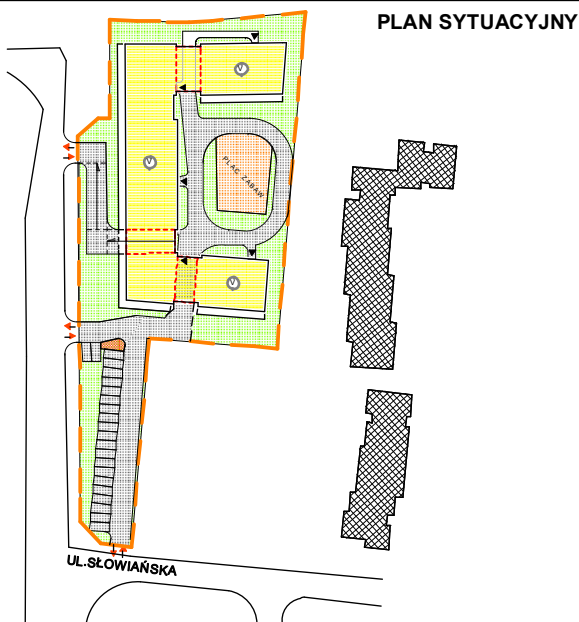

LOKALIZACJA MIESZKANIA

RZUT MIESZKANIA

Mieszkanie nr 8,11 2-pok. z a.k.  
Pow. użytkowa lokalu 43,91 m<sup>2</sup>  
Pow. pomieszczeń netto 42,71 m<sup>2</sup>

1. Numeracja mieszkań jest jedynie numeracją katalogową.
2. Wymiary i powierzchnie lokalu mogą ulec nieznacznym modyfikacjom w trakcie realizacji budowy.
3. Powierzchnia liczona wg PN-ISO 9836