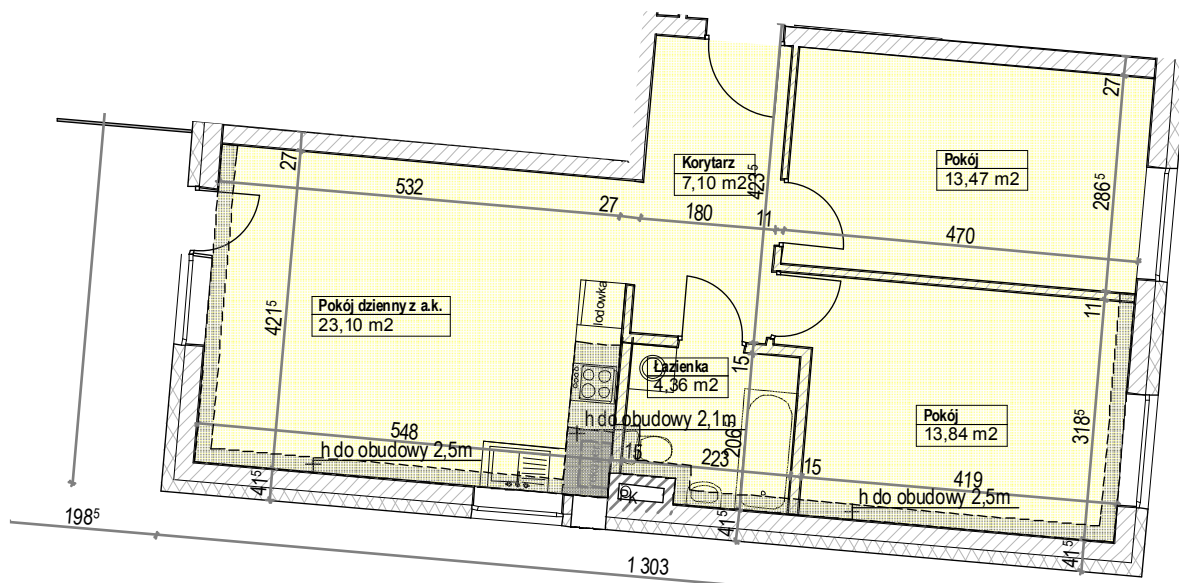

LOKALIZACJA MIESZKANIA

RZUT MIESZKANIA

Mieszkanie nr4 3-pok. z a.k.
Pow. użytkowa lokalu 63,99 m²
Pow. pomieszczeń netto 62,23m²

1. Numeracja mieszkań jest jedynie numeracją katalogową.
2. Wymiary i powierzchnie lokalu mogą ulec nieznacznym modyfikacjom w trakcie realizacji budowy.
3. Powierzchnia liczona wg PN-ISO 9836