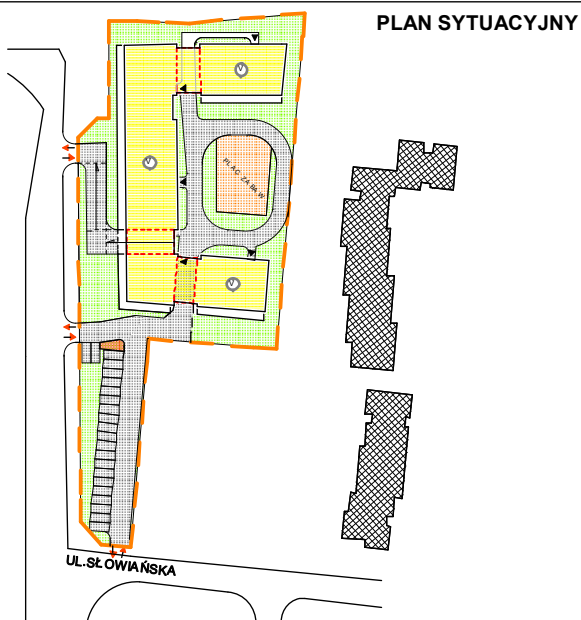

LOKALIZACJA MIESZKANIA

RZUT MIESZKANIA

Mieszkanie nr4 3-pok. z a.k.
Pow. użytkowa lokalu 63,99 m²
Pow. pomieszczeń netto 62,23m²

1. Numeracja mieszkań jest jedynie numeracją katalogową.
2. Wymiary i powierzchnie lokalu mogą ulec nieznacznym modyfikacjom w trakcie realizacji budowy.
3. Powierzchnia liczona wg PN-ISO 9836